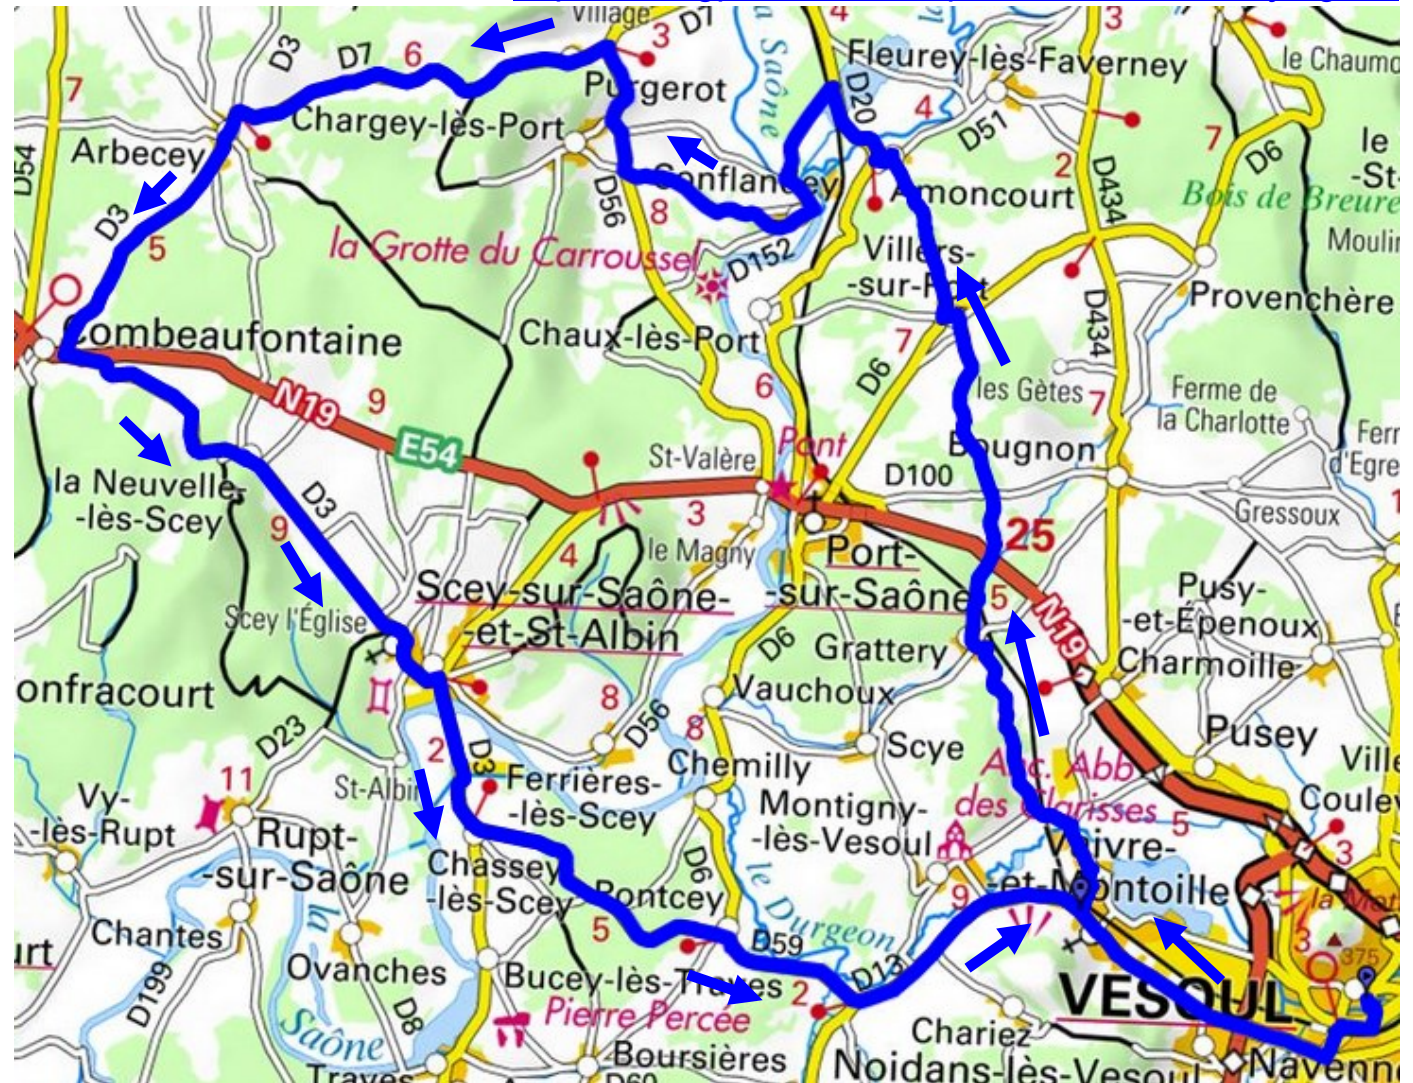

# Circuit 616

## Ferrières-Fédry-Rosey

76 km – Dénivellation : 728 m

<http://www.gpsies.com/map.do?fileId=ichfenfdjssgdifu>

Route	Lieu	km
D	Vesoul	
d118-x	Montoille-Montigny	9
d58-d155	Scye-Port	17
d56	Ferrières	22
d56	Scye	25
d23	Rupt-Fédry	43
x	Cubry	46
x	F. de Lisey-Noidans	52
d13	Raze	57
d8	Rosey	59
x	Baignes	62
x-Voie Cy	Vaivre	71
	Vesoul	76