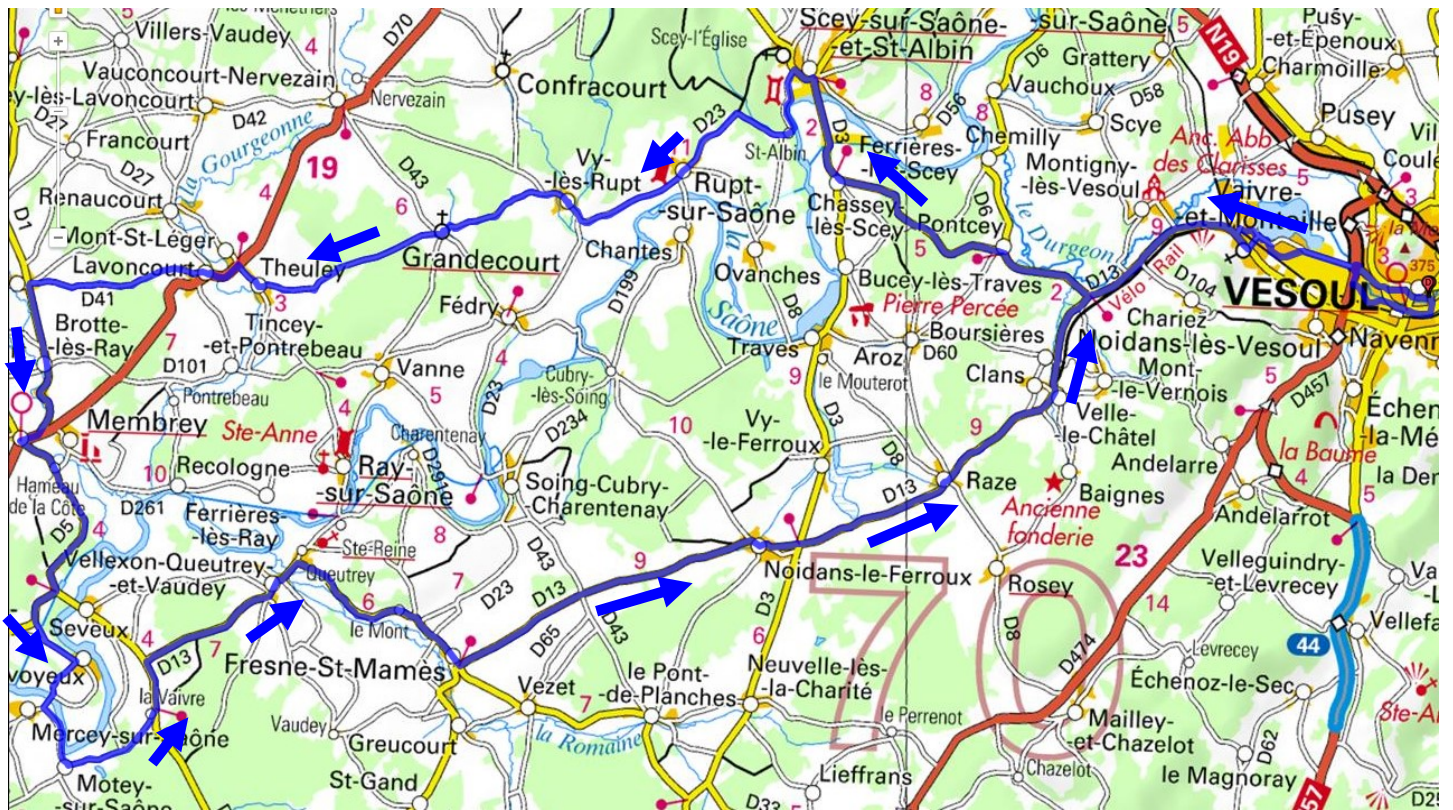

# Parcours 702

## Venisey - St Rémy - Breurey

96.55 km - Total des montées : 823 m

<http://www.gpsies.com/map.do?fileId=pesxescezzsopls>

Route	Lieu	km
d13-d59	Pontcey-Scey	20
d23	Rupt S/saône	23
d23	Vy les Rupt	27
d43	Grandecourt	30
d41-d27	Theuley-Mont St Léger	36
d41	Lavoncourt-Volon	40
d1- d70	Brotte les Ray-Vaite	45
d5	Port de Savoyeux	49
d36-d172	Savoyeux	51
d172	Mercey-Mottey	54
d13	La vaivre	56
d5 - d13	Vellexon	62
d13	Fresne St Manès	67
	Vesoul	98