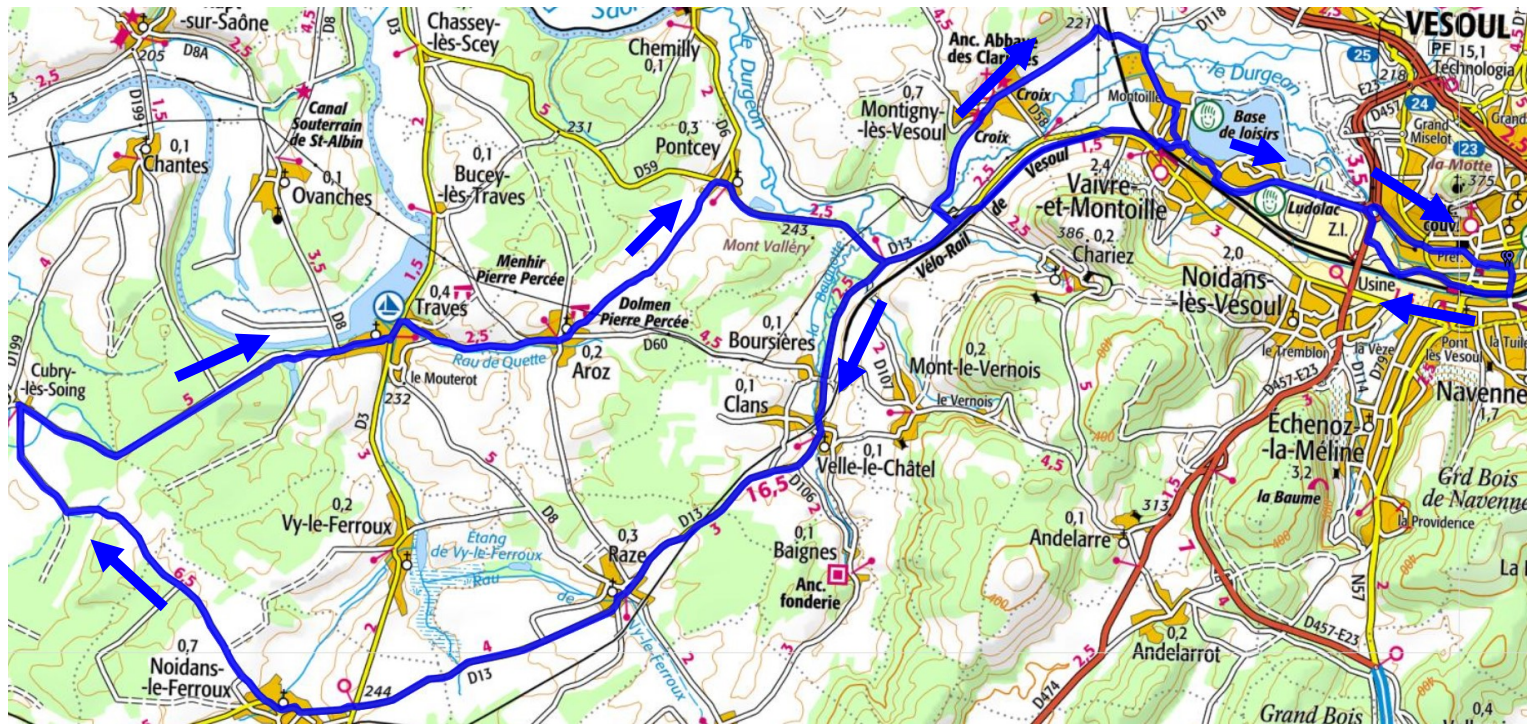

Circuit 821

Noidans le Ferroux - Cubry les Soing

51 km - Total des montées : 455 m

<https://www.gpsies.com/map.do?fileId=sxmymcna1tmcqtuv>

Route	Lieu	km
	Vesoul	0
V Cyc.-	Vaivre-Noidans I Fer-	19
X	Cubry les Soing	25
x	Traves	30
d60	Aroz	33
x	Pontcey	36
d59-x	Montigny	41
X-d118	Montoille	44
	Vesoul - 350	51