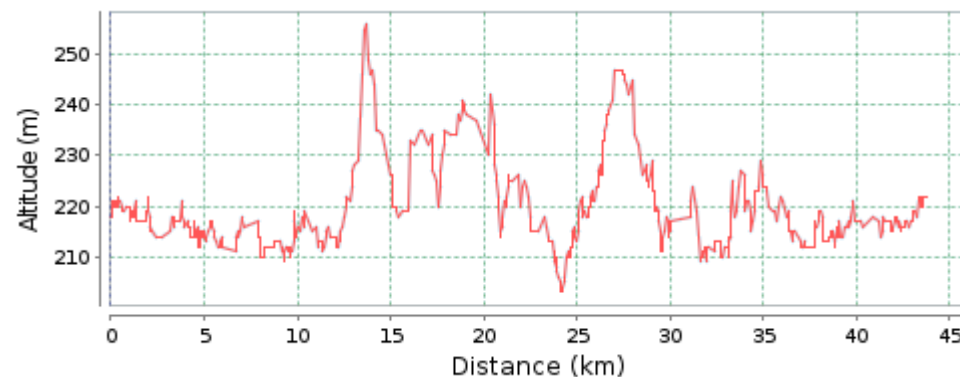

Circuit 820

Vy-le-Ferroux - Traves

Total des montées : 112 m - 43,81 km

<https://www.gpsies.com/map.do?fileId=yvmgvpafsfjqlke>

Route	Lieu	km
	Vesoul	0
Voie Cy.	Vaivre carr d13	8
d13	Raze carr. D3	19
d3	Vy-le-Ferroux	21
d3	Traves	24
d60	Aroz	26
x	Pontcey	29
d59	carr. D13	32
x	Montigny	35
	Vesoul - 250	44