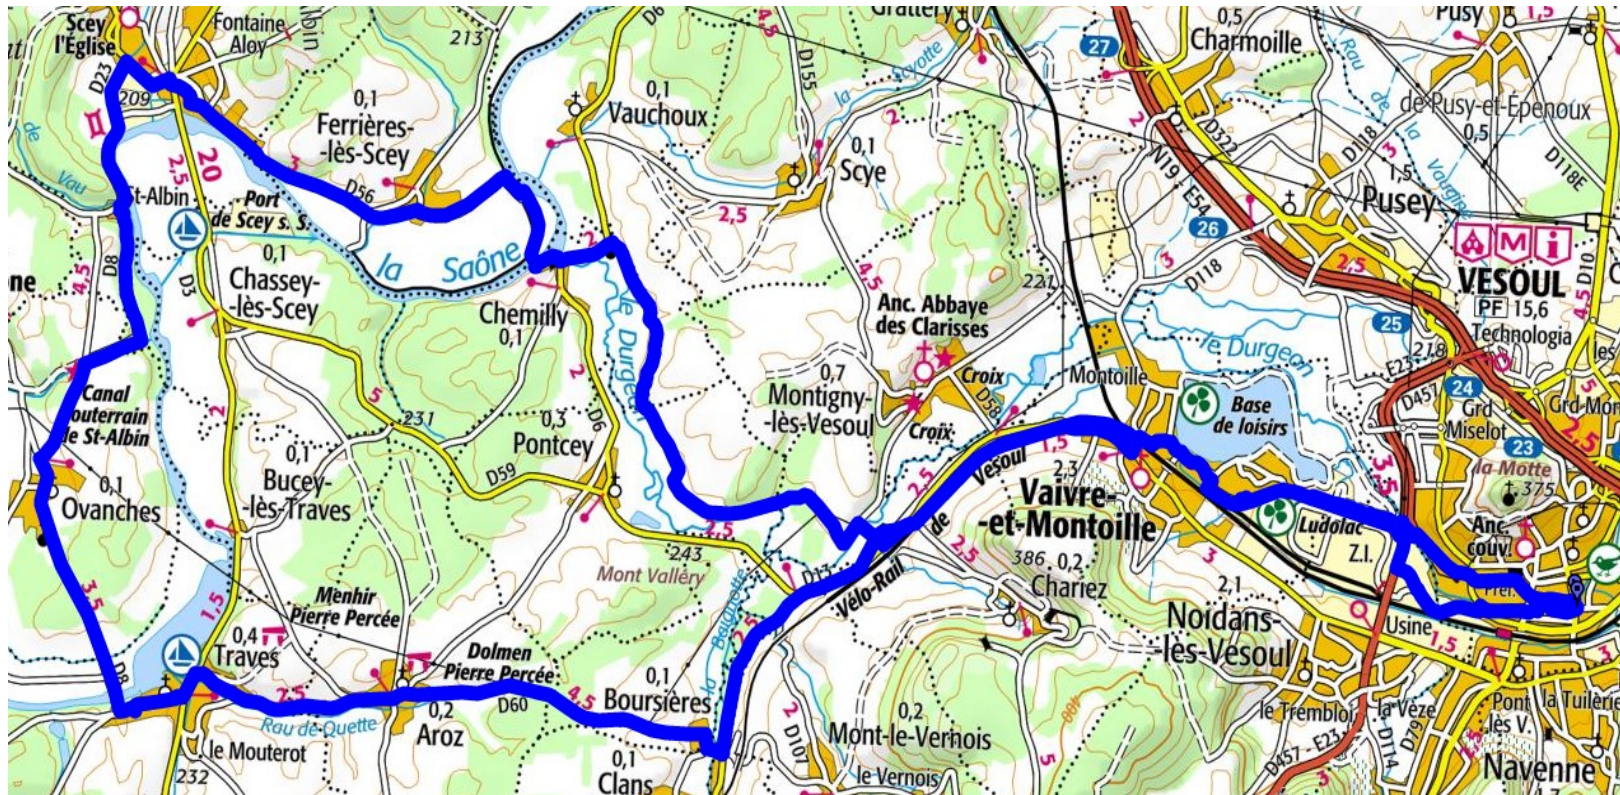

# Circuit 719

## Scey - Ovanches - Boursières

46 km - Total des montées : 370 m

<http://www.gpsies.com/map.do?fileId=rdofdrhbftlfujed>

Route	Lieu	km
	Vesoul	0
Voie Cy.	Vaivre-Chemilly	14
X-D56	Scey/S	20
D23-x	Écluse St Albin	23
X-D8	Ovanches	25
D8	Traves	28
D60	Aroz-Boursières	34
D13- VoieCy	Vaivre	40
	Vesoul - 300	45