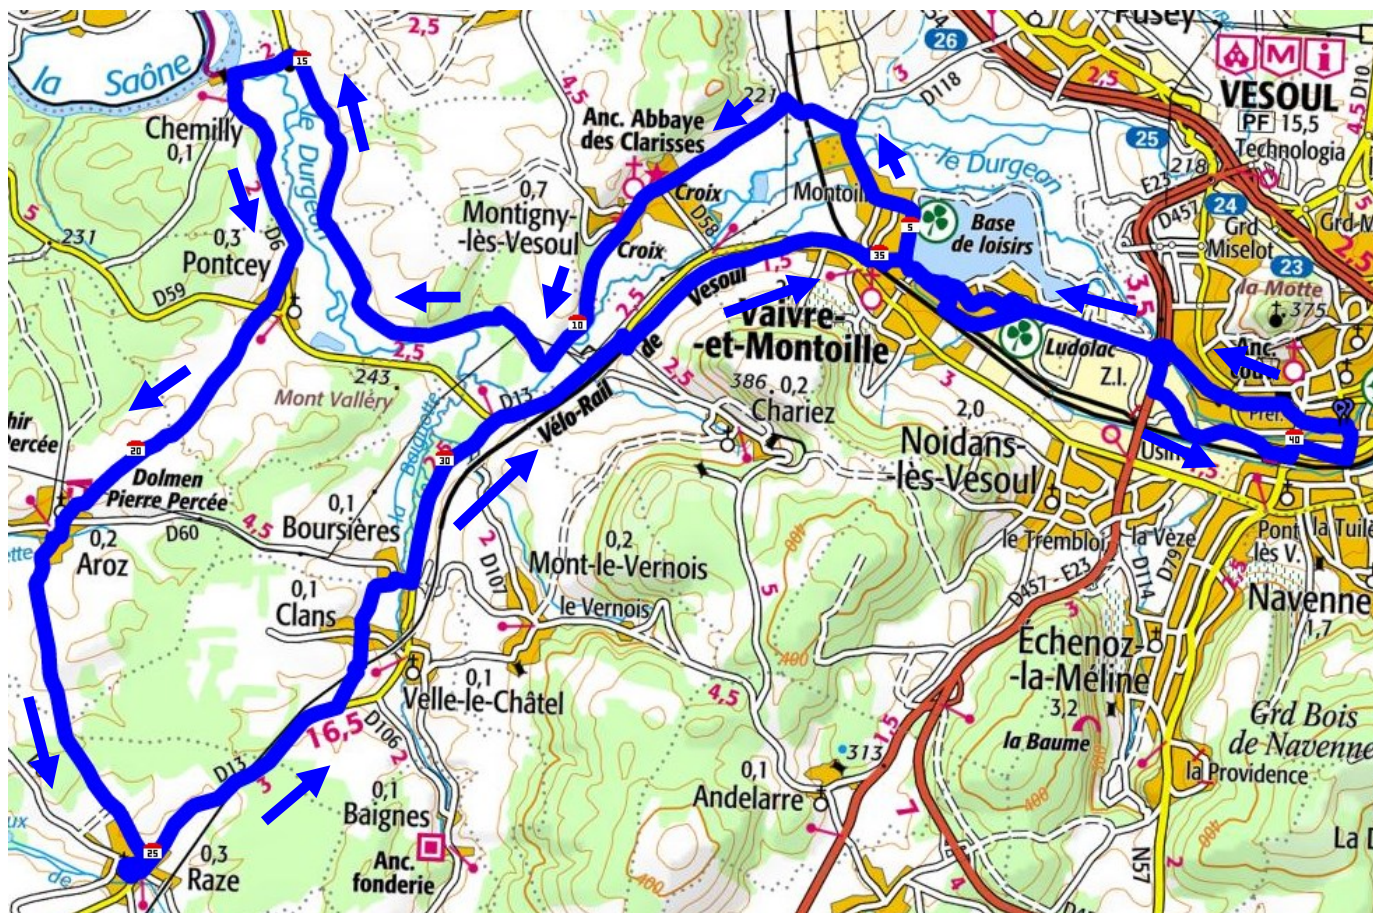

Circuit 713

Chemilly - Raze

41 km - Total des montées : 212 m

<https://www.gpsies.com/map.do?fileId=ofpowrbbxbpbhdz>

Route	Lieu	km
d13	Montoille-Montigny	9
voie verte	Chemilly	15
D6-x	Pontcey-Aroz	27
x	Raze	25
D13	Velle-le-Chatel	28
D13-v. Verte	Vaivre	35
	Vesoul	41