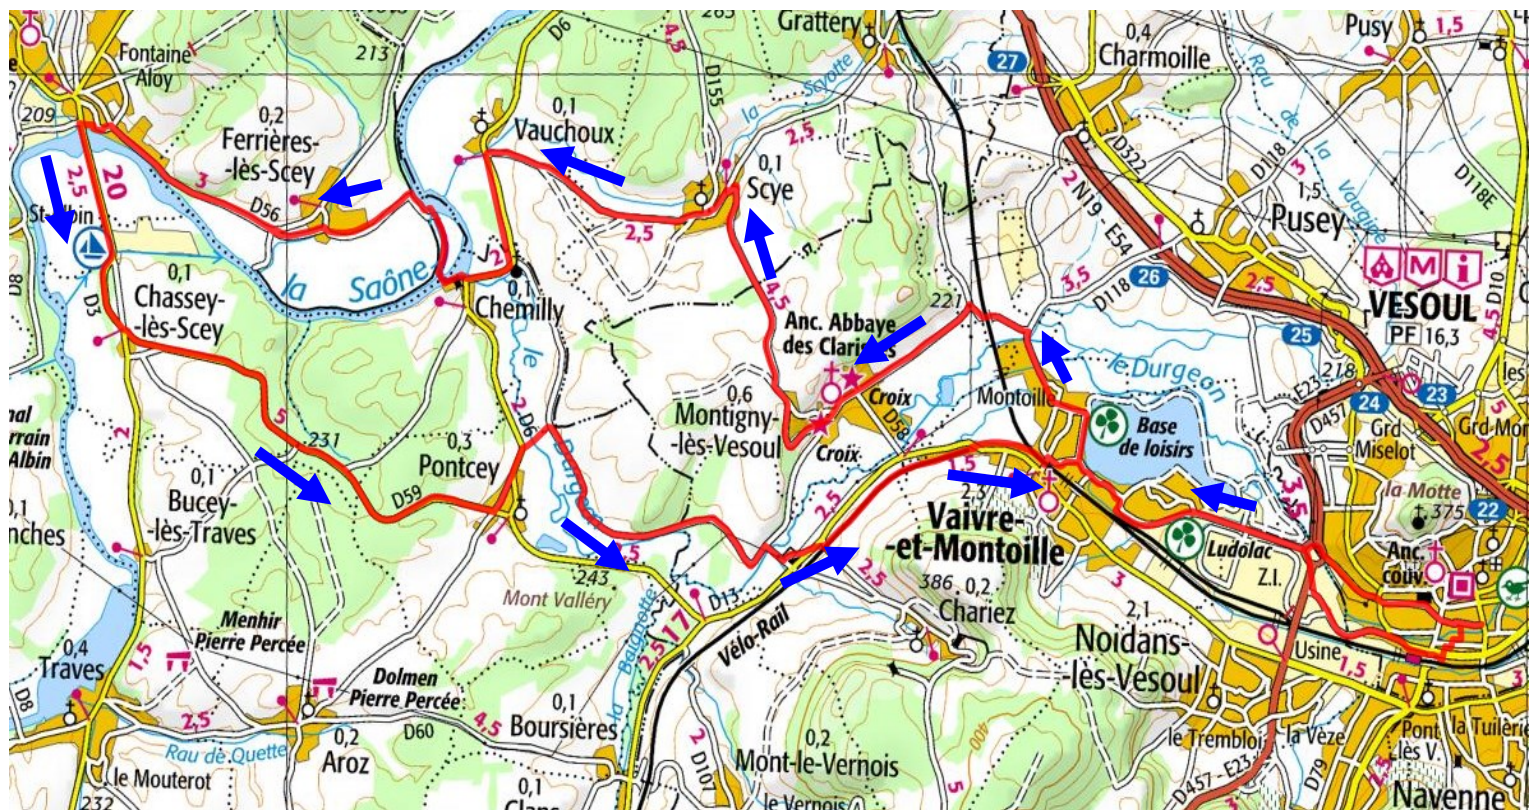

Circuit 711

42 km - total des montées : 220 m

<http://www.gpsies.com/map.do?fileId=vkacugtcvflucuxv>

Vauchoux - Scey

Route	Lieu	km
	Vesoul	0
	Montoille	5
d118-x	Montigny	9
d58	Scey	12
d155	Vauchoux	15
d6	Chemilly	16
Voie Cy.	Ferrières	19
d56	Scey	22
d3	Chassey les Scey	24
d59	Pontcey	29
d6	Car, Voie cyclable	30
Voie CY.	Vaivre	36
	Vesoul 200	42