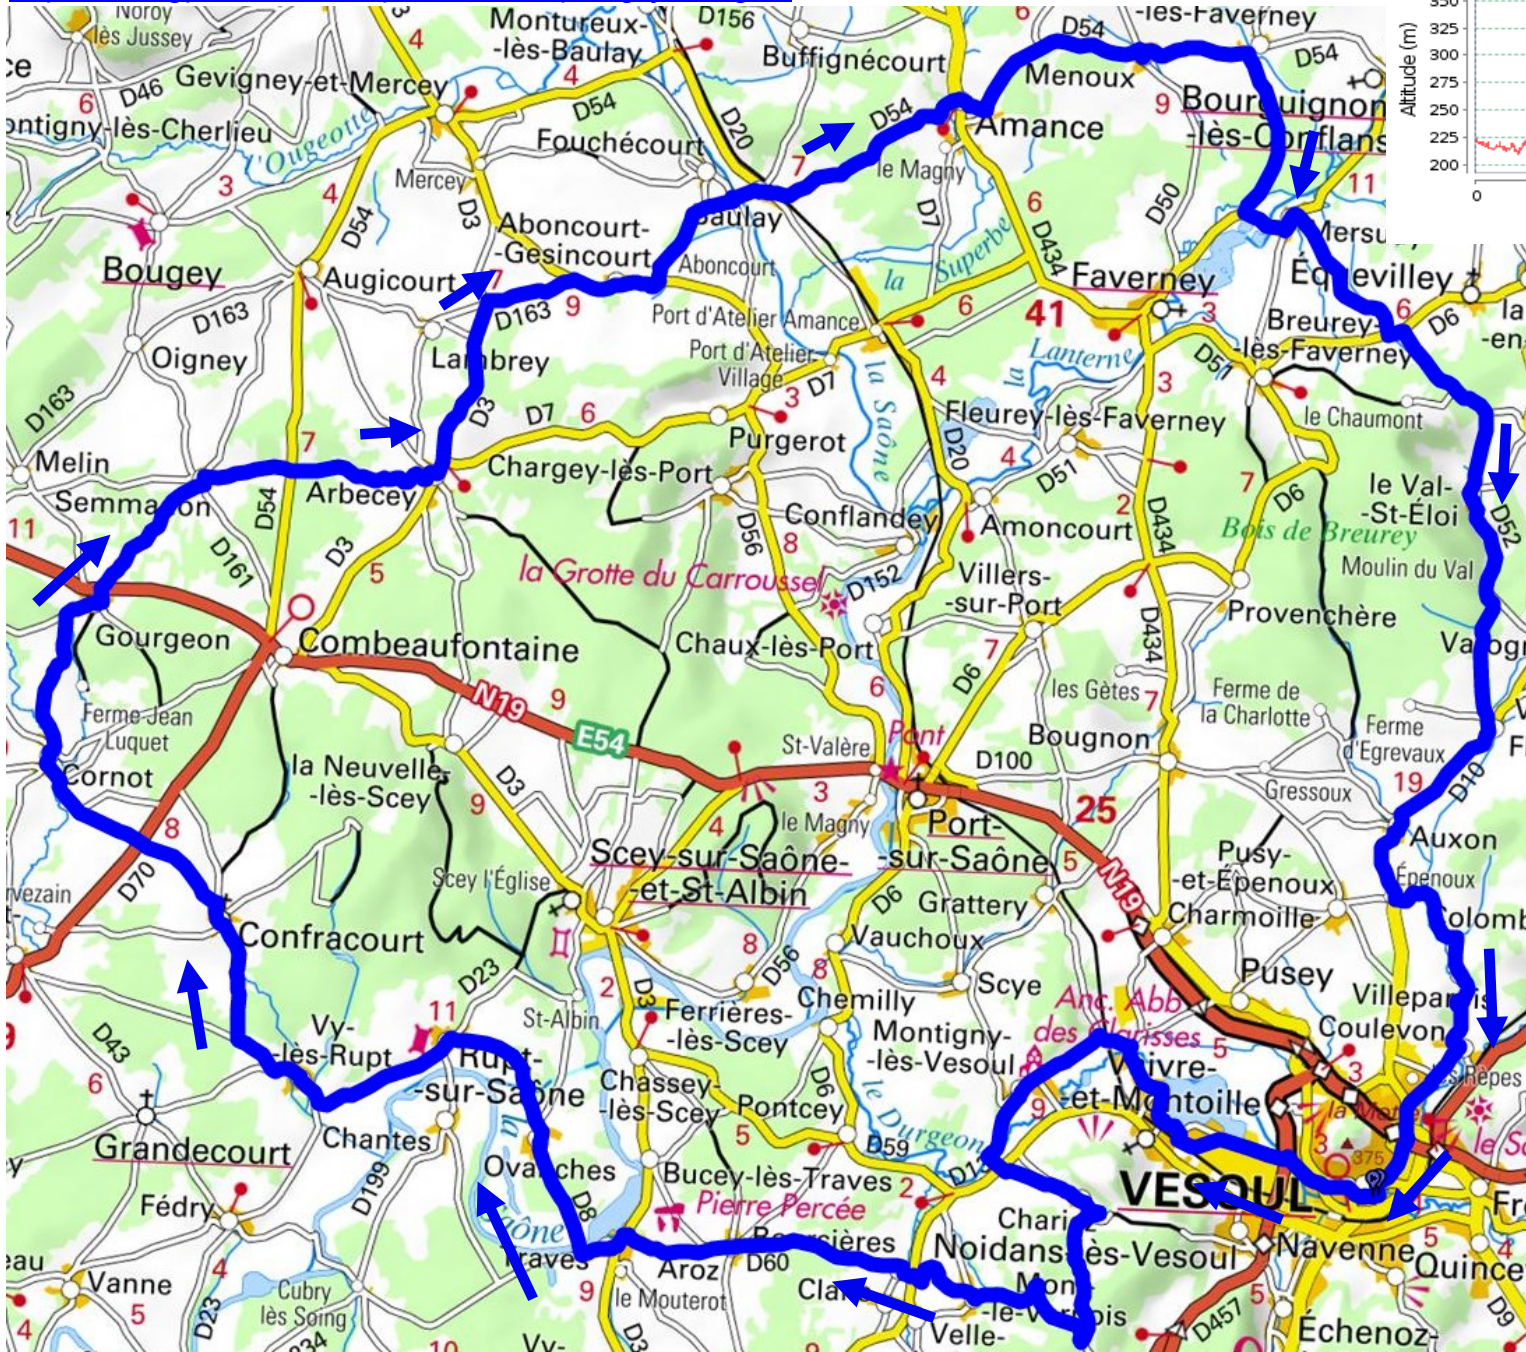

Circuit 629B

Andelarre - Arbecy - 103 km - Dénivelé : 1163 m

<http://www.gpsies.com/map.do?fileId=qdkogsitearqfsv>

Route	Lieu	KM
x-d118-x	Montigny-Chariez	12
x	Prox. Andelarre-Mont le Vernois	18
X-d60	Boursieres Traves	26
d8-d23	Rupt Vy les Rupt	35
d224-d164	Confracourt Cornot	44
x	Gourgeon Semmadon	50
d281	Arbecy	55
D3-163	Aboncourt	61
d56-x	Baulay	65
d54	Amance Menoux	73
d50-d28	Mesrsuay	80
d52	Val St Eloi-Flagy	92
d10	Auxon-Villeparois	98
d118	Vesoul	103
900m		