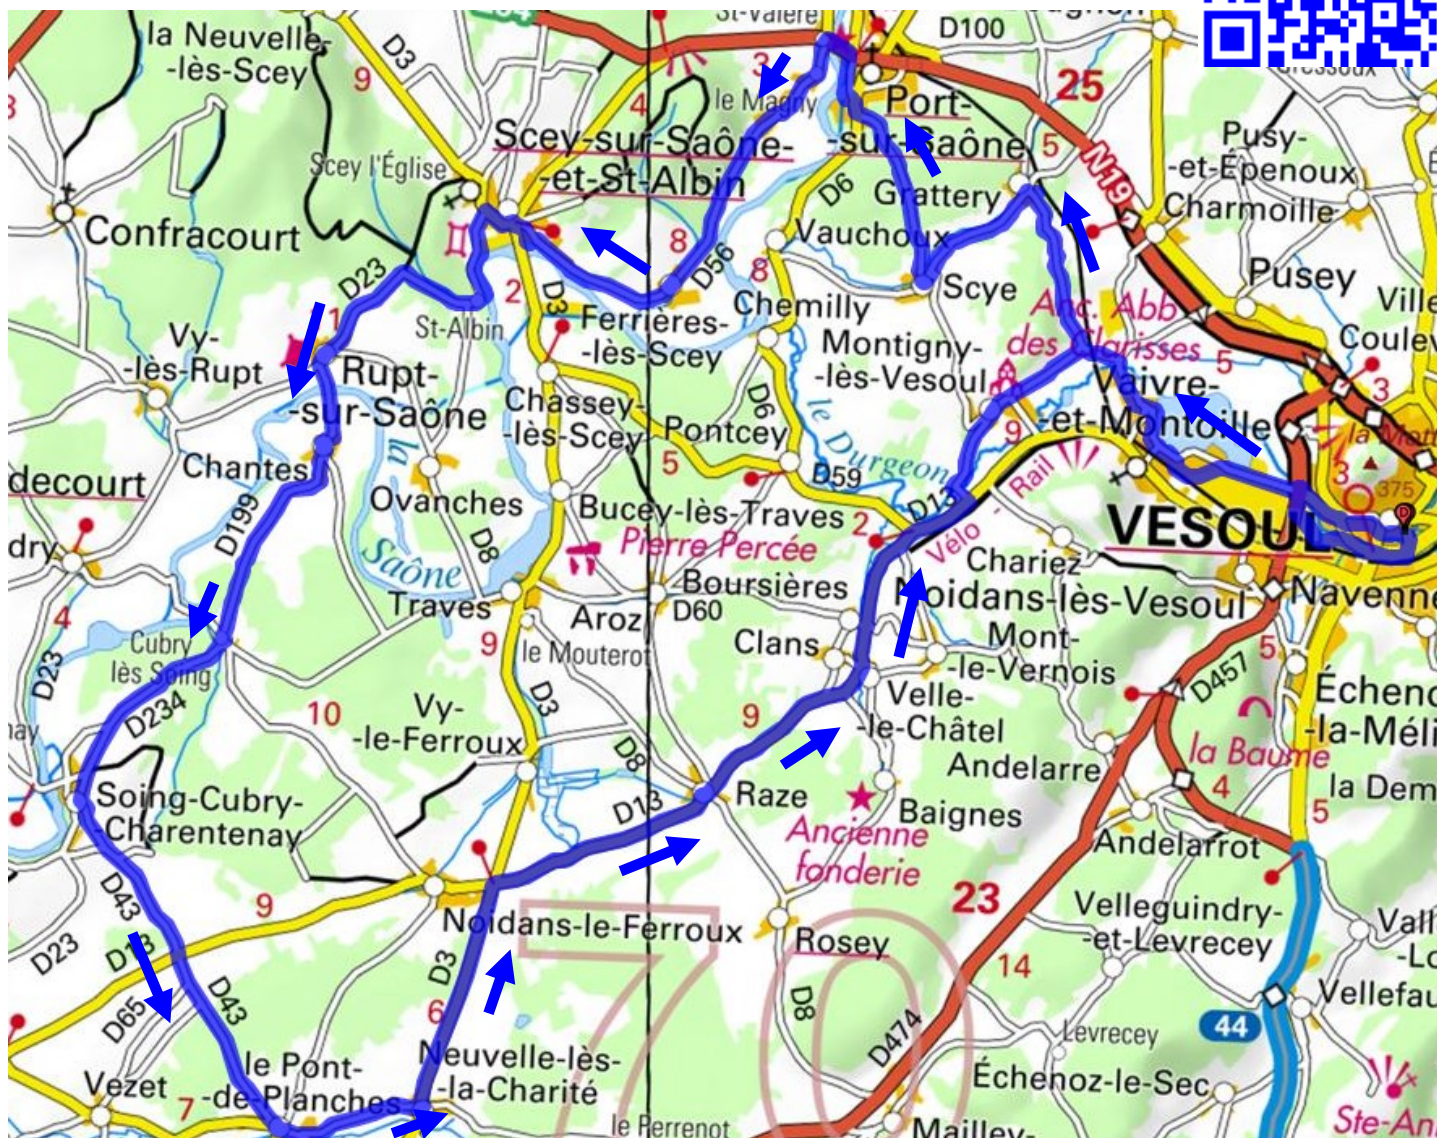

Circuit 609

Port - Scye - Cubry

73 km - Dénivelé : 385 m - Total des montées : 688 m

<http://www.gpsies.com/map.do?fileId=uvpkwytzusloxbu>

Route	Lieu	Km
x	Vesoul Montoille	6
d118-x	Grattery	12
d58-d155	Scye - Port	17
d56-d23	Scye - Rupt	29
d199	Chantes -Cubry	35
d234	Cubry - soing	38
d43	Pont de Planches	45
d296	Neuveille les la Charité	47
d3	Carr de Noidans	51
d13	Raze	55
d13	Velle le Chatel	58
d13-x	Montigny	62
x-118	Montoille	65
	Vesoul	71