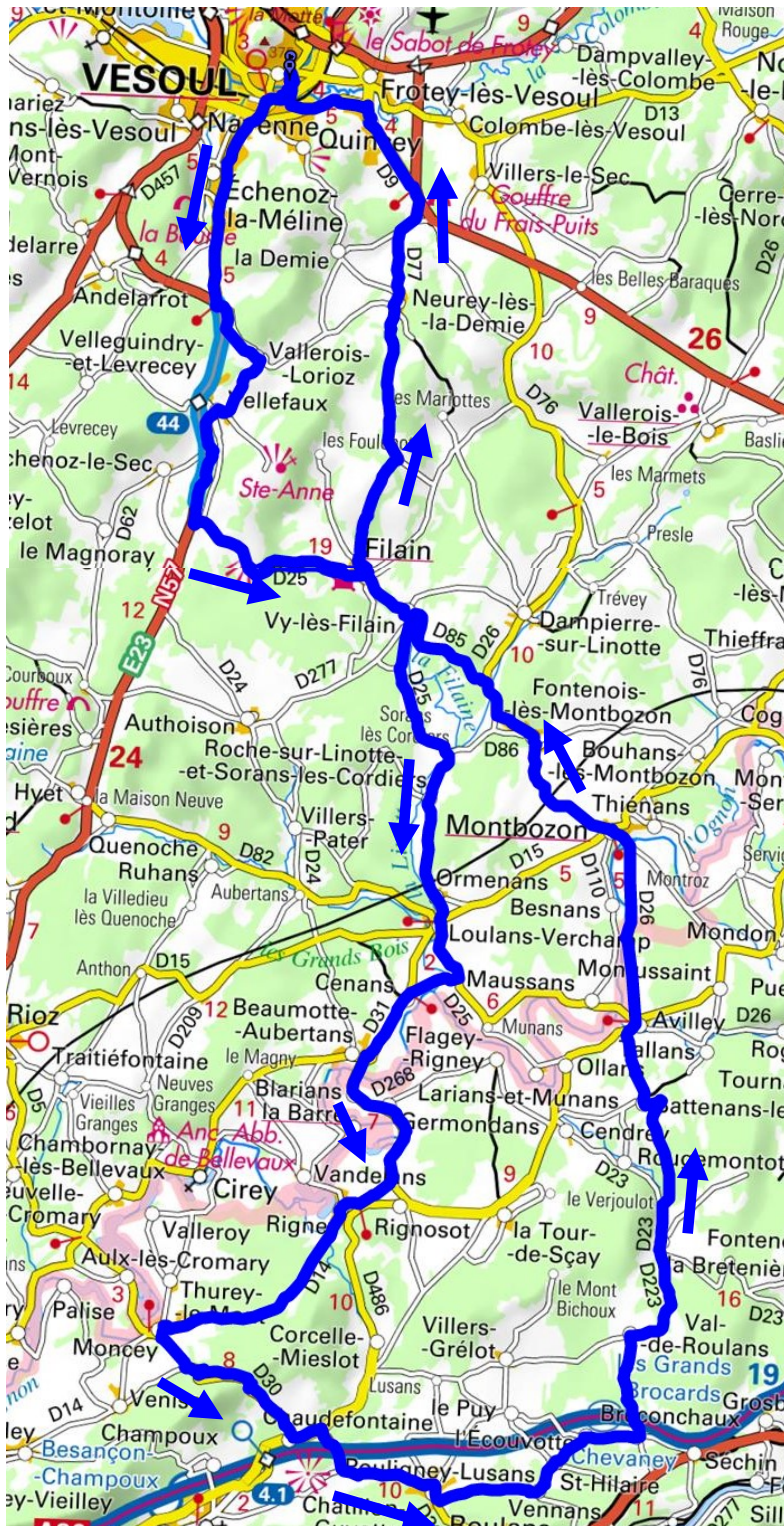

Circuit 510

Chaudefontaine-Val de Roulans

98 km - Total des montées : 1300 m

<http://www.gpsies.com/map.do?fileId=cacvswyqlficnczc>

Route	Lieu	km
N57	Carref D457-121	6
D121-108	Vallerois-Vellefaux	11
D62-25	Filain-Roches-Loulans	27
D31-14	Beaumotte-Rigney	37
D14-30	Moncey-Chaudefontaine	48
D486-30	Pouligney	51
X-D352	Vennans-St Hilaire	55
D352-115	Breconchoux	57
D223-23	ValDeRoulans-LaBreteniere	63
D23-24	BattenansLesMines	67
D24-49	Avilley-Montbozon	74
D26-85	Fontenois-VyLesFilain	82
D25-x	Filain-NeureyLesLaDemie	90
D108-9	Quincey	95
d13	Vesoul 1000	98