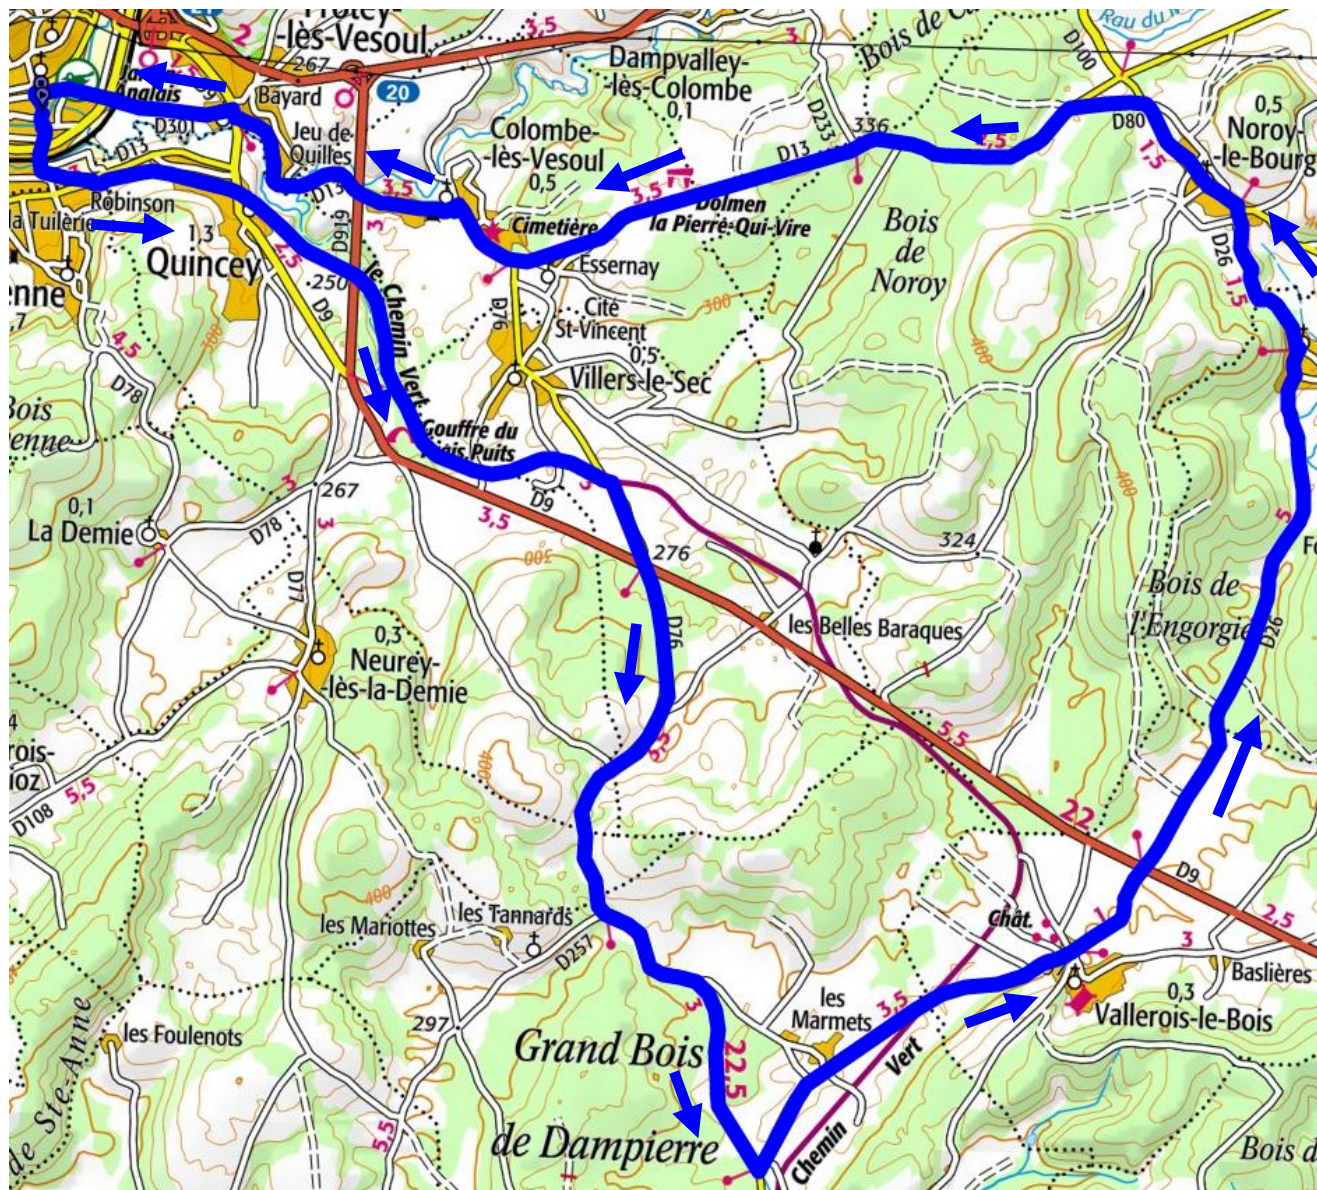

Circuit 409

Presles - Vallerois - Noroy

40 km - Total des montées : 402 m

<http://www.gpsies.com/map.do?fileId=qzbxrahtspoltfmb>

Route	Lieu	km
	Vesoul	
voie verte	Quincey-carrefour D76	7
D76	Les Bégoulots- carr. D26	15
d26	Vallerois le Bois	18
d26	Cerre les Noroy-Noroy	24
d80-d13	Colombe	35
	Vesoul – 320	40