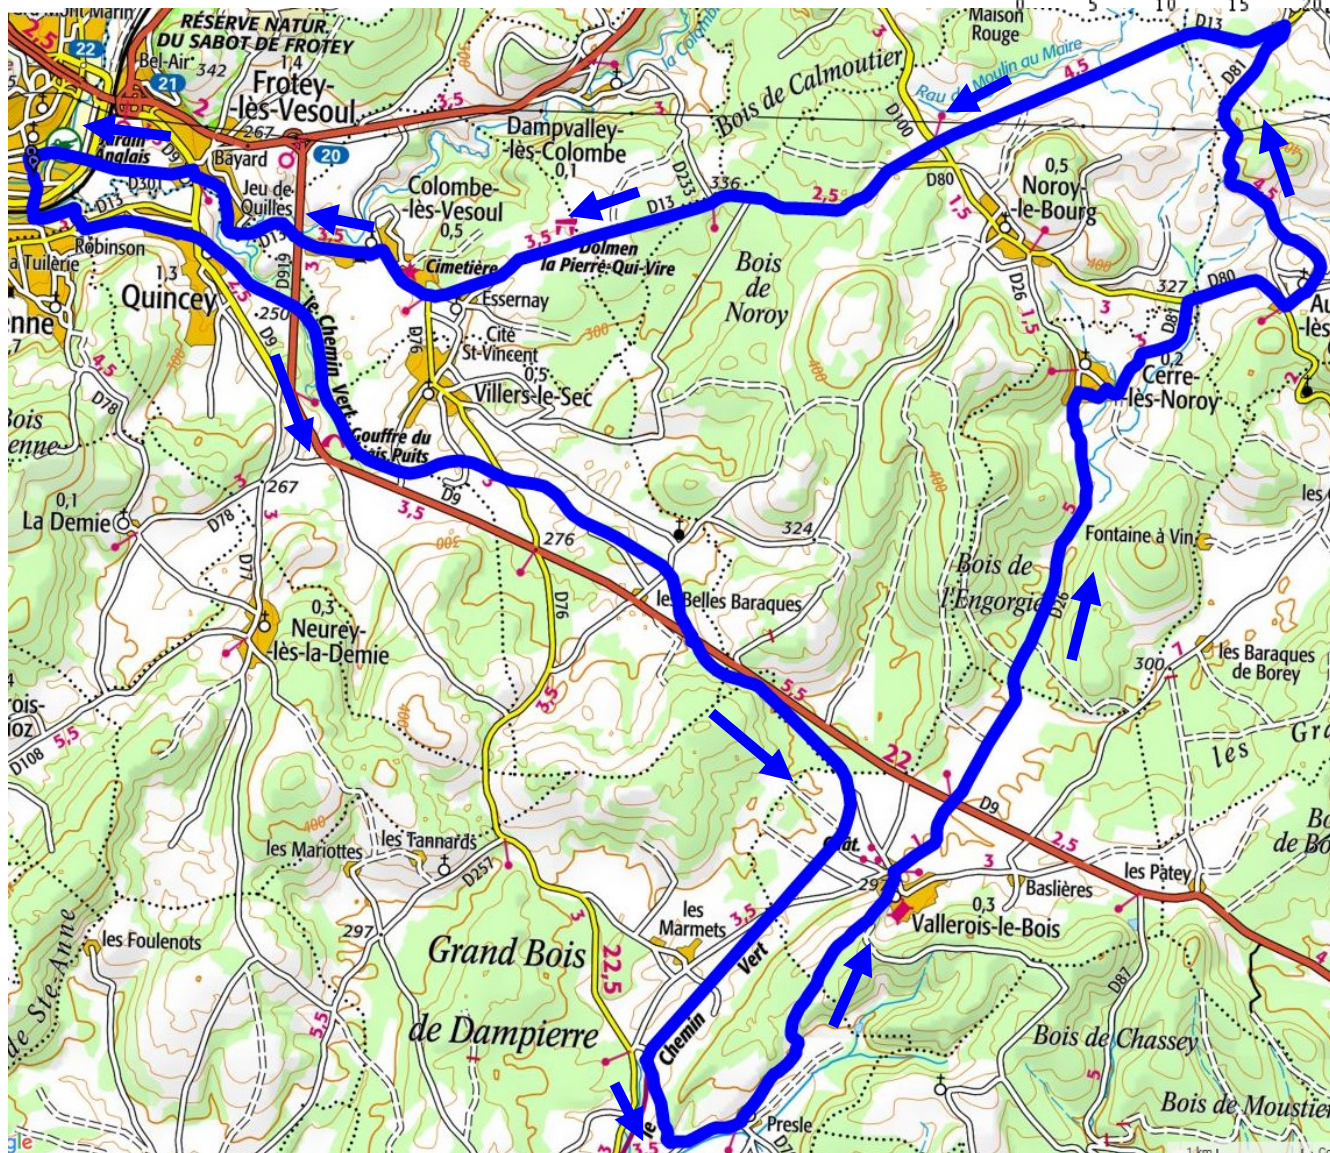

Circuit 405

Ch.Vert-Vallerois-liévans

<http://www.gpsies.com/map.do?fileId=rccjewcwqohuaqjh>

52 km - Total des montées : 395 m

Route	Lieu	km
Ch Vert	Car de Presles	15
x-d76	Presles	18
	Vallerois le bois	22
d26	Cerre les Noroy	28
d81-d80	Autrey	32
d81	Liévans	36
d13	Colombe	47
d13	Vesoul	52
D: 570		