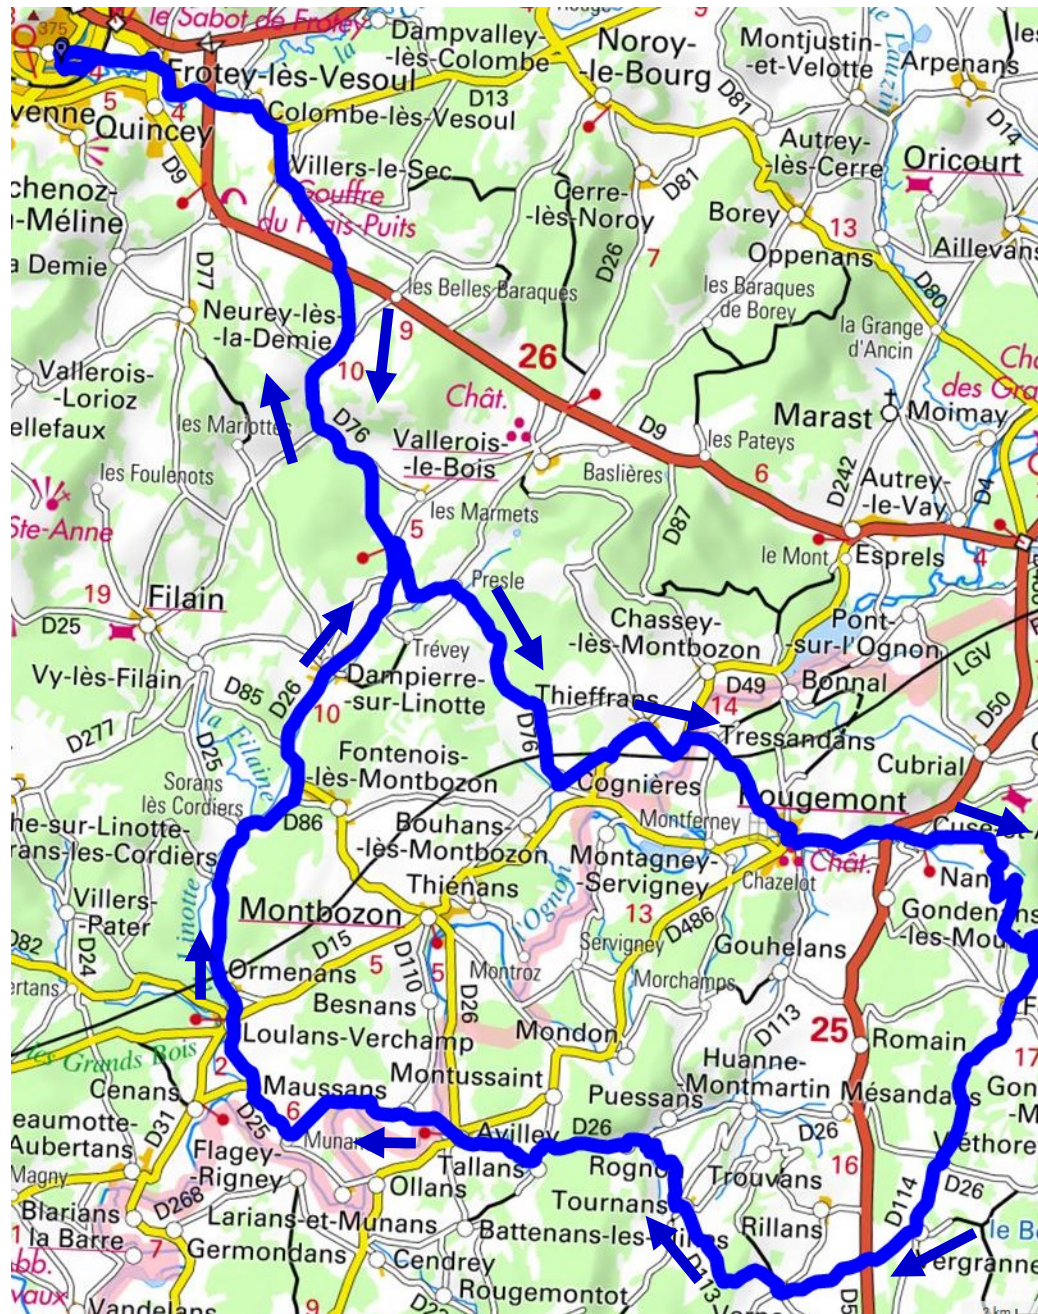

Circuit 314

Rougemont - Nans - Tournans

97 km - Dénivelé : 1145 m

<http://www.gpsies.com/map.do?fileId=kobazqyijgtwigo>

Route	Lieu	km
d13-d76	Villers le Sec	7
d76-x-d76	Presles Cognieres	23
X-d49	Thieffrans	25
d49-d25	Rougemont	29
d486-d29	Cuse Nans	34
d29-d114	Fontenelle-Montby	40
d114-x	Verne	48
d113	Tournans	51
d113 ^e	Rognon	54
d26	Avilley	58
d31-d25	Maussans Loulans les F.	65
d25-d26	Roche/Linotte Dampierre	73
d26-d76	Villers le Sec	85
d76-d13	Vesoul	91
1000m		