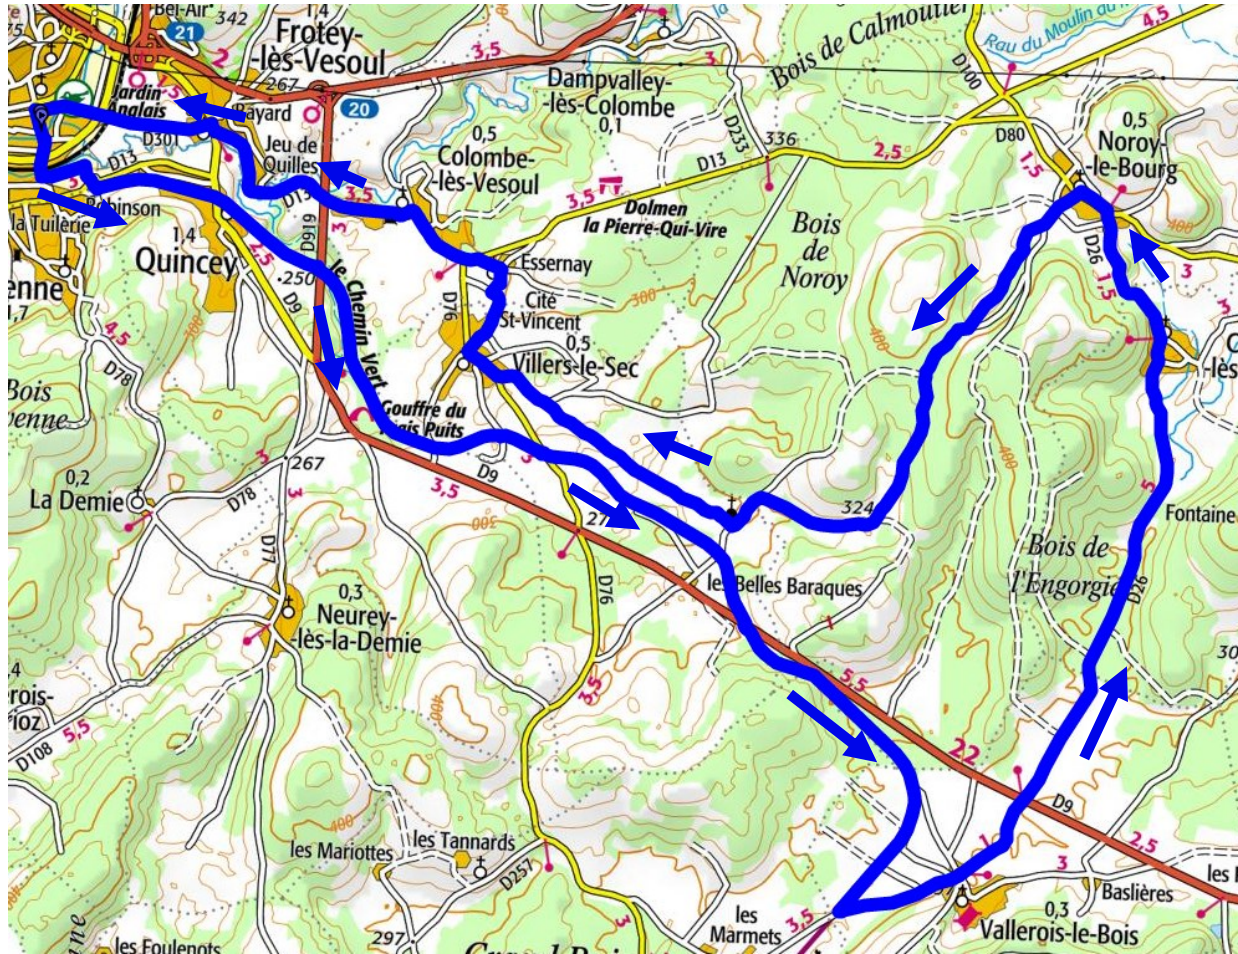

Circuit 309

Noroy - Valleriois le Bois

40 km - Total des montées : 328 m

<http://www.gpsies.com/map.do?fileId=cmuirgysqtsghak>

| Route | Lieu | km |
|---------|------------------------------|----|
| | Vesoul | 0 |
| Ch Vert | Chemin vert | 1 |
| Ch Vert | Sortie car. Valleriois le B. | 15 |
| D26 | Valleriois le bois | 16 |
| D26 | Cerre les Noroy | 22 |
| D26 | Noroy le bourg | 24 |
| x | St Igny | 30 |
| x | Villers le sec | 33 |
| D76-D13 | Colombe | 35 |
| D13 | Vesoul 300 | 40 |