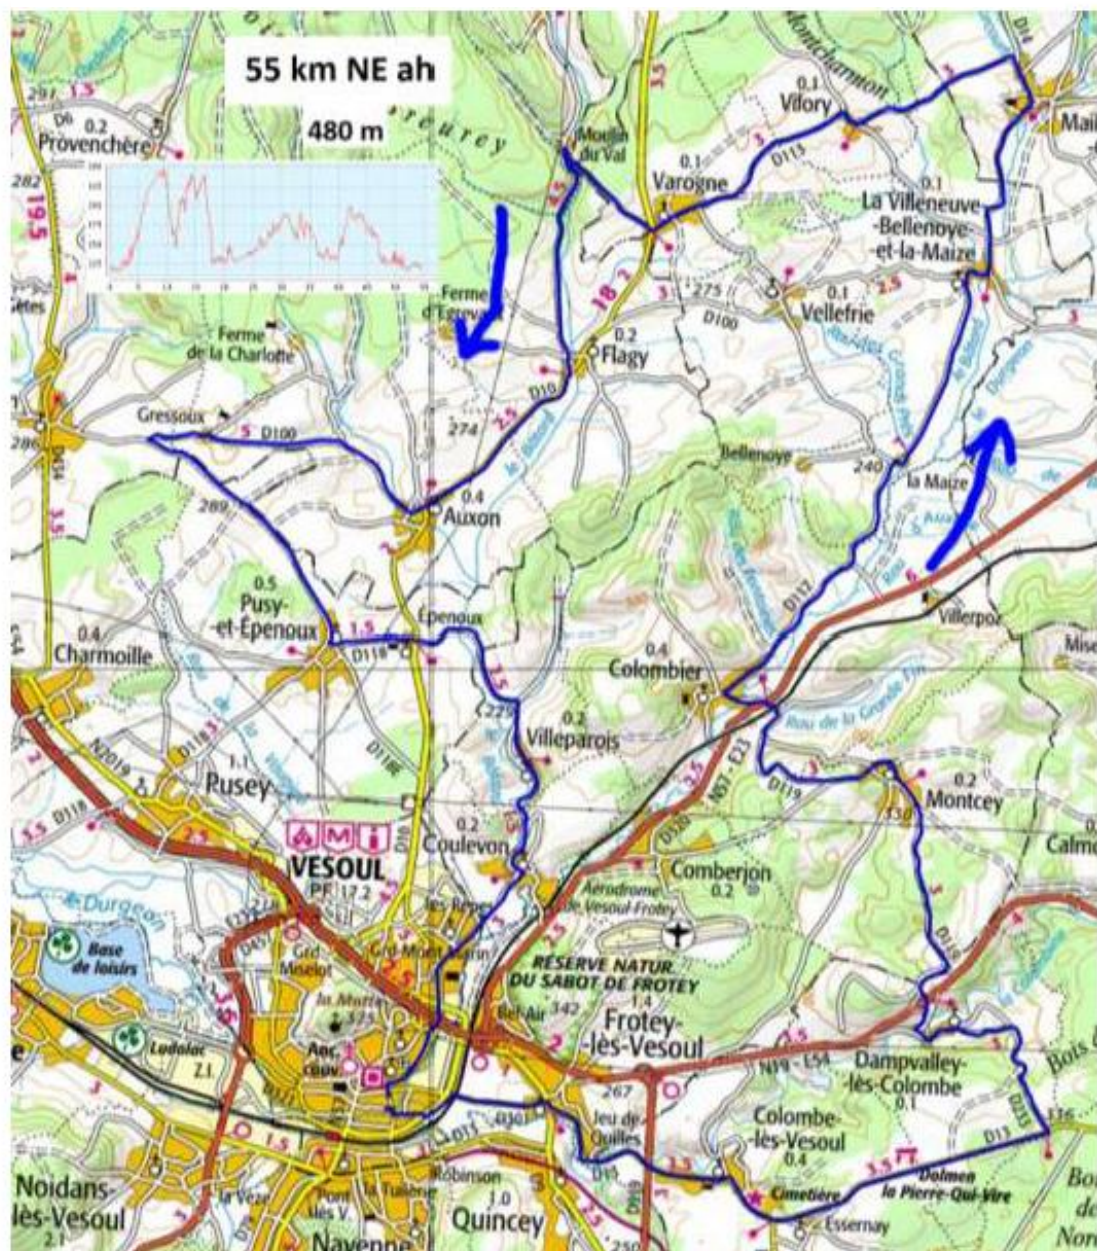

Circuit 305

Montcey - Mailleroncourt

55 km

<http://www.gpsies.com/map.do?fileId=ejpmzfygqoowheqz>

Route	Lieu	km
	Vesoul	0
d13	Colombe	5
d13-d233	Dampvalley	11
d233-d119	Montcey	15
d119	Colombier	18
d117	La villeneuve	25
x	Mailleroncourt	27
x-d113	Vilory - Varogne	33
x	Le moulin du Val	34
d52	flagy	37
d10-d100	Auxon Carr de Gressoux	43
x	Pusy	46
x	Epenoux	47
d118	Villeparois - coulevon	51
d118	Vesoul 480	55