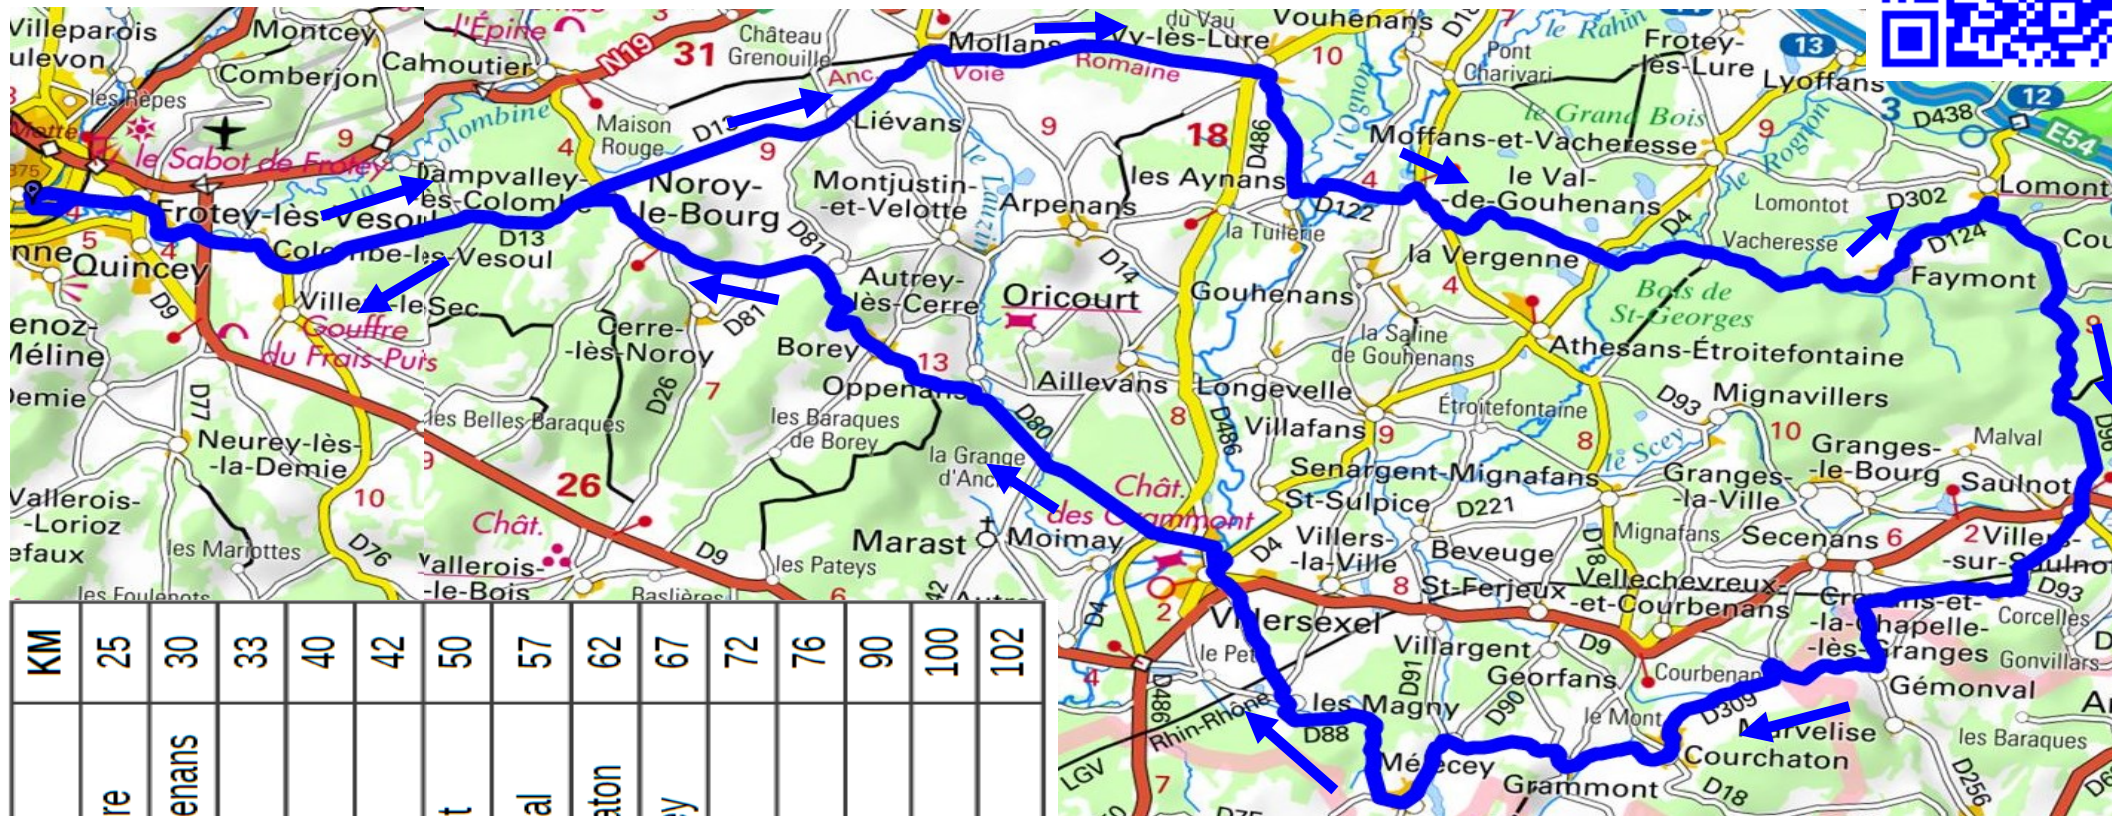

Circuit 243

Faymont - Saulnot

102 km - Total des montées : 1412 m

<http://www.gpsies.com/map.do?fileId=loyslujvsjolrsikf>

Route	Lieu	KM
d13	Colombe-Vy les Lure	25
D273-122	LesAynans-ValdeGouhenans	30
d18-X	La Vergenne	33
X-d124	Faymont	40
d124	Lomont	42
d96	Courmont-Saulnot	50
X-d93-256	Corcelles-Gémonval	57
D445-309	Courbenans-Courchaton	62
d126	Grammont-Melecey	67
D90-88	Fallon-Le Magny	72
d274	Villersexel	76
D4-80	Borey-Noroy	90
D80-13	Colombe-Frotey	100
d59-d13-X	Vesoul - 1200	102