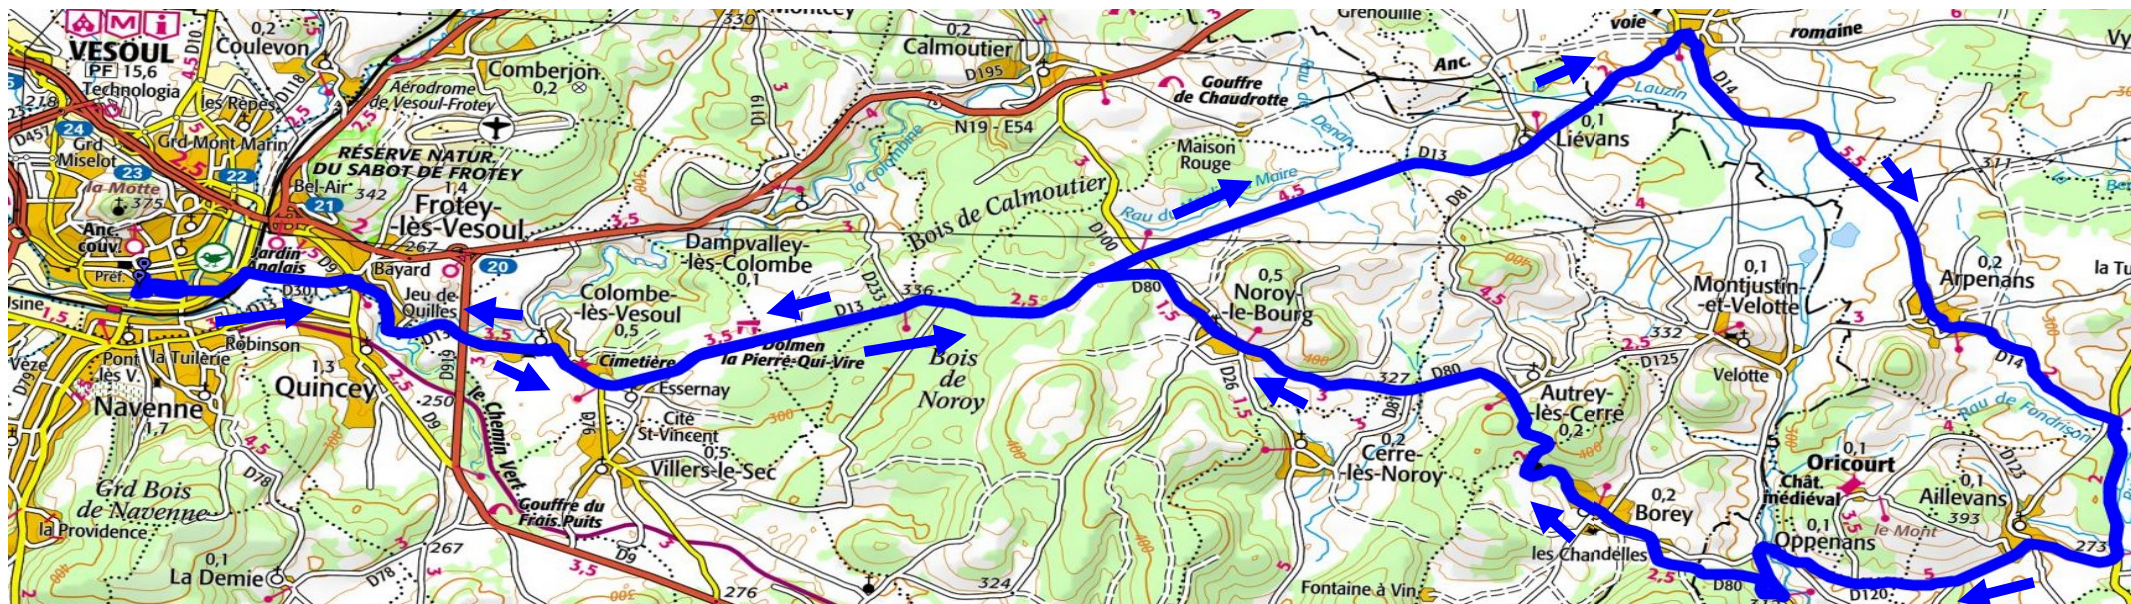

Circuit 242

Mollans-Arpenans-Oppenans

Total des montées : 600 m - 54 km

<http://www.gpsies.com/map.do?fileId=yknbadfkmbtfxlm>

Route	Lieu	km
	Vesoul	0
d13	Colombe-Liévens	16
d13-d14	Mollans-Arpenans	24
d14-486-123	Ailevans	29
d120	Oppenans	32
D120-80	Borey	35
d80	Noroy le B	41
d80-d13	Colombe	49
d13	Frotey	52
	Vesoul - 500	54