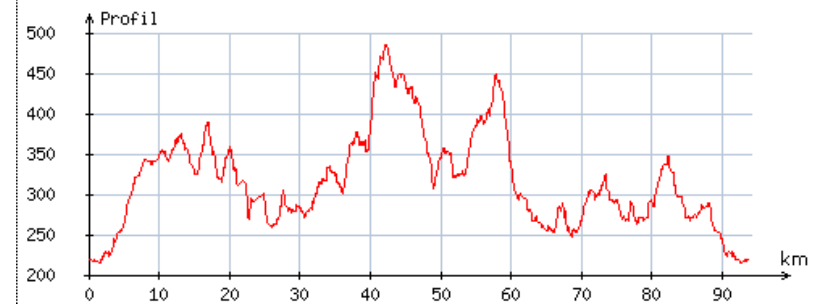

Circuit 233

Grammont-Soye-Nans

94 km - Dénivelé : 1265 m

<http://www.gpsies.com/map.do?fileId=eyvteapyolpfysse>

Route	Lieu	KM
d13-d80	Noroy le Bourg	12,9
d80	Autrey-Borey	19
d80	Villersexel	28,3
x-d86	les Magny-Fallon	35,5
d90	Melecey	37,1
d126	Grammont	39,6
x	Côte de Grammont	41
x-d117	Bournois - Soye	48,1
d29	Uzelle-Nans-Adrisans	61,7
d486	Rougemont	64,7
d25-d49	Thieffrans-Presles	69,3
x-d76	Presles	75,2
d76	Les Bégoulots-Carr D9	85
d76	Villers le sec	87,3
d76-d13	Vesoul 1000	94