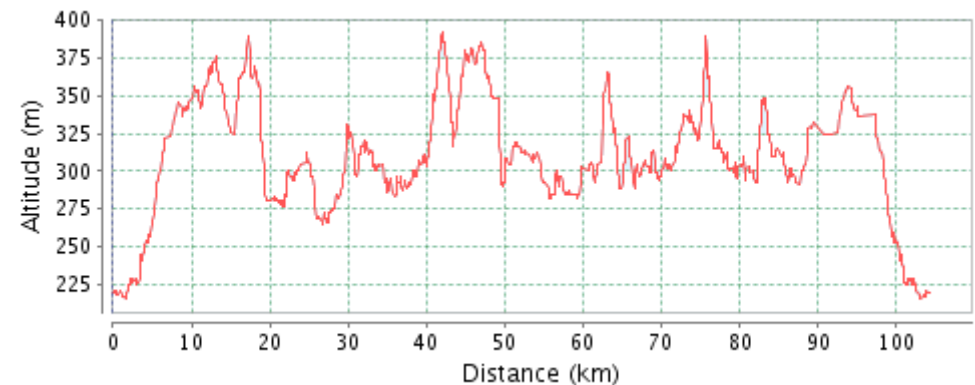

Circuit 208 Athesans-Lomont-Amblans - 104 km - Total des montées : 1272 m

Route	Lieu	km
d13	Colombe-Noroy	13
d80-d125	Autrey-Monjustin	18
x-d123	Oppenans-Longeville	27,7
d123-d92	Gouhenans-Athesans	34,5
d4-x	La Vergenne-Vacheresse	38,6
d124	Faymont - Lomont	46
d302	Lomontot-Moffans	51,1
x	Vouhenans	57,9
x-d486	Vy les Lure	62
x	Amblans-trav N19	68,2
x	Bouhans les Lure	70,5
d143	Adelans-Dambenoit les C	75,9
x	Colombe-La creuse	83,2
d32	Pomoy	85,2
d14	Mollans	87,7
d13	Vesoul 1000m	104