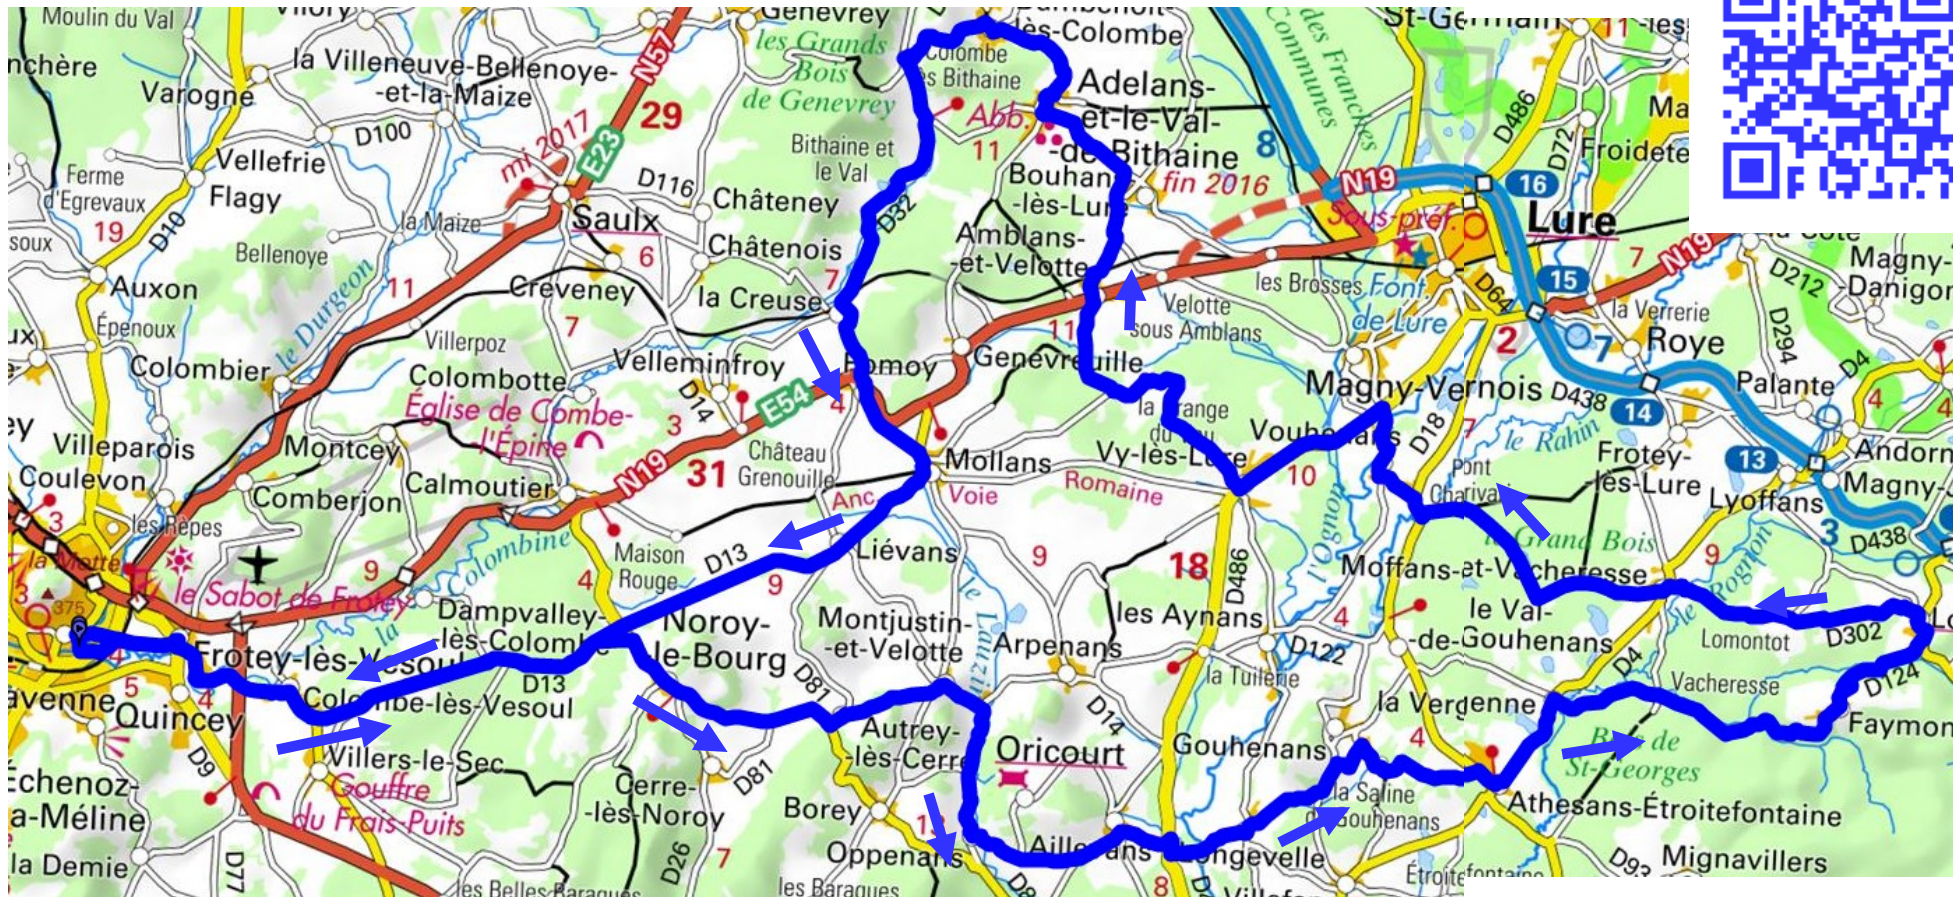

Circuit 208 Athesans-Lomont-Amblans - 104 km - Total des montées : 1272 m

Route	Lieu	km
d13	Colombe-Noroy	13
d80-d125	Autrey-Monjustin	18
x-d123	Oppenans-Longeville	27,7
d123-d92	Gouhenans-Athesans	34,5
d4-x	La Vergenne-Vacheresse	38,6
d124	Faymont - Lomont	46
d302	Lomontot-Moffans	51,1
x	Vouhenans	57,9
x-d486	Vy les Lure	62
x	Amblans-trav N19	68,2
x	Bouhans les Lure	70,5
d143	Adelans-Dambenoit les C	75,9
x	Colombe-La creuse	83,2
d32	Pomoy	85,2
d14	Mollans	87,7
d13	Vesoul 1000m	104

<http://www.gpsies.com/map.do?fileId=cifpfswpciqsagq>