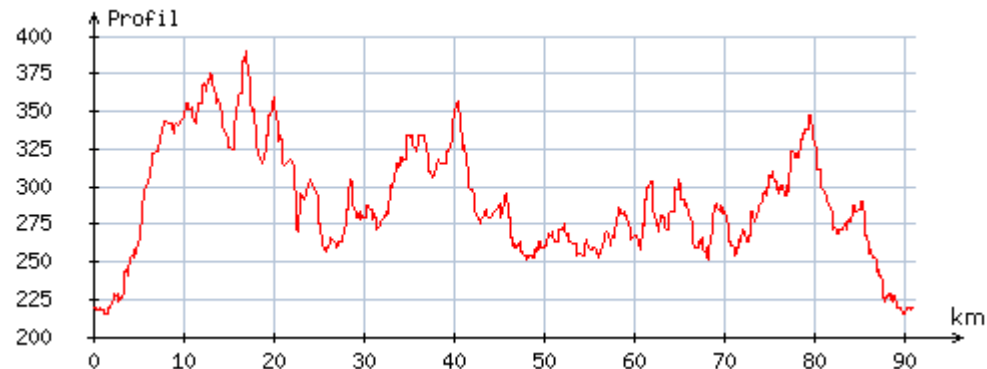

Circuit 205

Fallon-Cubry-Cubrial

91 km

Dénivelé : 680 m

Route	Lieu	KM
D13	Colombe	6
D13-D80	Noroy le Bourg	13
D80	Villersexel	29
D274-D88	Les Magny->Fallon	35
D90	Abbenans	38
D90-D116	Cubry->Cubrial	42
D116e	Pont S/l'Ognon	46
D89	Esprels	49
D49	Chassey les Montbozon	54
D49	Thieffrans->Montbozon	64
D26	Fontenois les Montb.	67
D85-D25	Vy les Filain-Filain	73
D257	Les Tannards	78
D76-D13	Vesoul	91