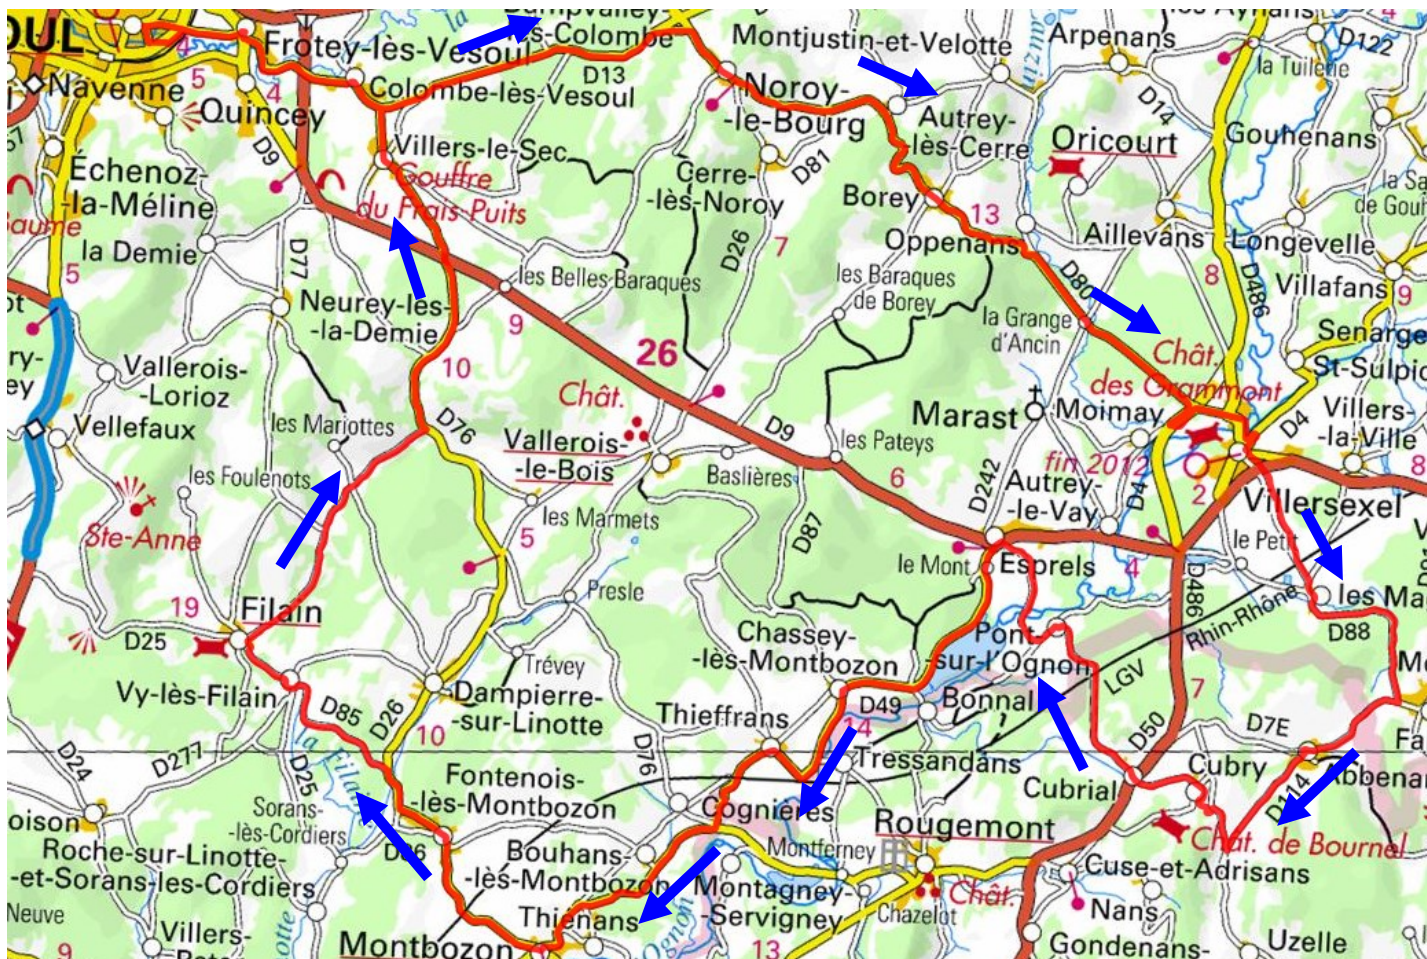

Circuit 205

Fallon-Cubry-Cubrial

91 km

Dénivelé : 680 m

Route	Lieu	KM
D13	Colombe	6
D13-D80	Noroy le Bourg	13
D80	Villersexel	29
D274-D88	Les Magny->Fallon	35
D90	Abbenans	38
D90-D116	Cubry->Cubrial	42
D116e	Pont S/l'Ognon	46
D89	Esprels	49
D49	Chassey les Montbozon	54
D49	Thieffrans->Montbozon	64
D26	Fontenois les Montb.	67
D85-D25	Vy les Filain-Filain	73
D257	Les Tannards	78
D76-D13	Vesoul	91

<http://www.gpsies.com/map.do?fileId=wwtdxrgdlifvuef>