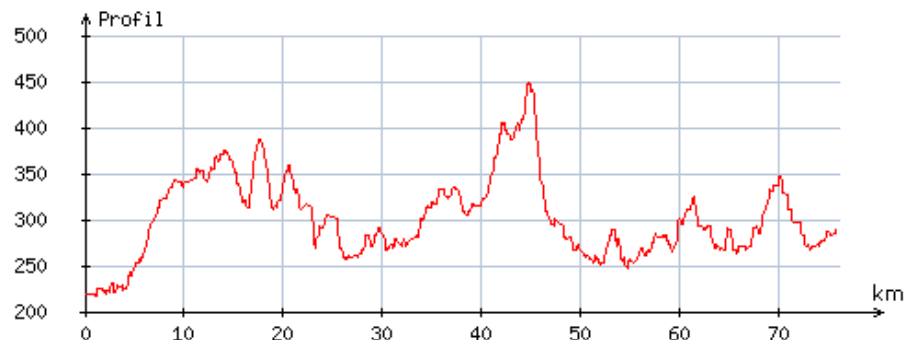

# Circuit 203

## Abbenans - Uzelle - Rougemont

Total des montées : 1036 m - 84 km

<http://www.gpsies.com/map.do?fileId=mhiawksxfetmlyoo>

Route	Lieu	KM
d13-d80	Frotey-Noroy le Bourg	13
d80	Autrey-Borey-Villersexel	28
d88	Les Magny	31
d88-d90	Abbenans	37
d114-d116	Uzelle	41
d29	Nans	46
d29	Cuse - Rougemont	51
d25	Tressandans-Thieffrans	56
d49-d76	Cognières-Presles	62
d76	Les Bégoulots	66
d76	Villers le Sec	77
d13	Vesoul 810	84