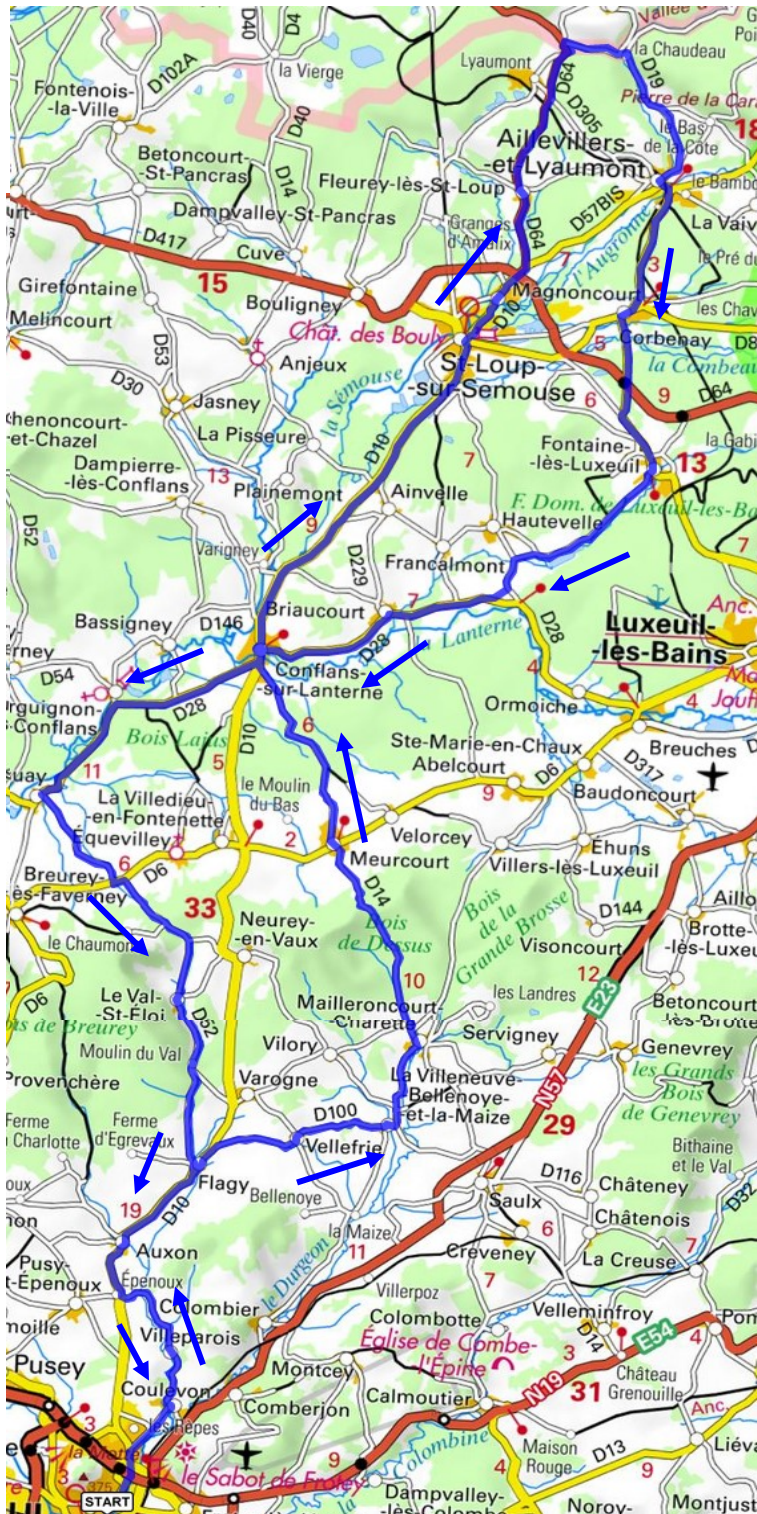

Circuit 151

La Chadeau-Fontaine

105 km - Dénivelé positif : 1 593 m

<https://www.alltrails.com/fr/explore/map/carte-cb7c403>

151	La Chadeau-Fontaine I L	
Route	Lieu	km
d118-d10	Villeparois-Auxon-Flagey	12
d100-x	La Villeneuve-Mailleroncourt	20
d14	Meurcourt-Conflans	31
d10	Saint Loup/Semouse	41
d10-d64	Magnoncourt-Fleurey	45
d64	La Chadeau-carr.d20	49
d20-d19	Aillevillers	55
d19	Corbenay-Fontaine lès L.	63
d304	Le Beuchot-carr.d28	68
d28	Briaucourt-Conflans	75
d28	Bourguignon-Mersuay	82
d52	Val St Eloi-Flagey	93
d10	Auxeux-Epenoux	97
d10	Vesoul	105