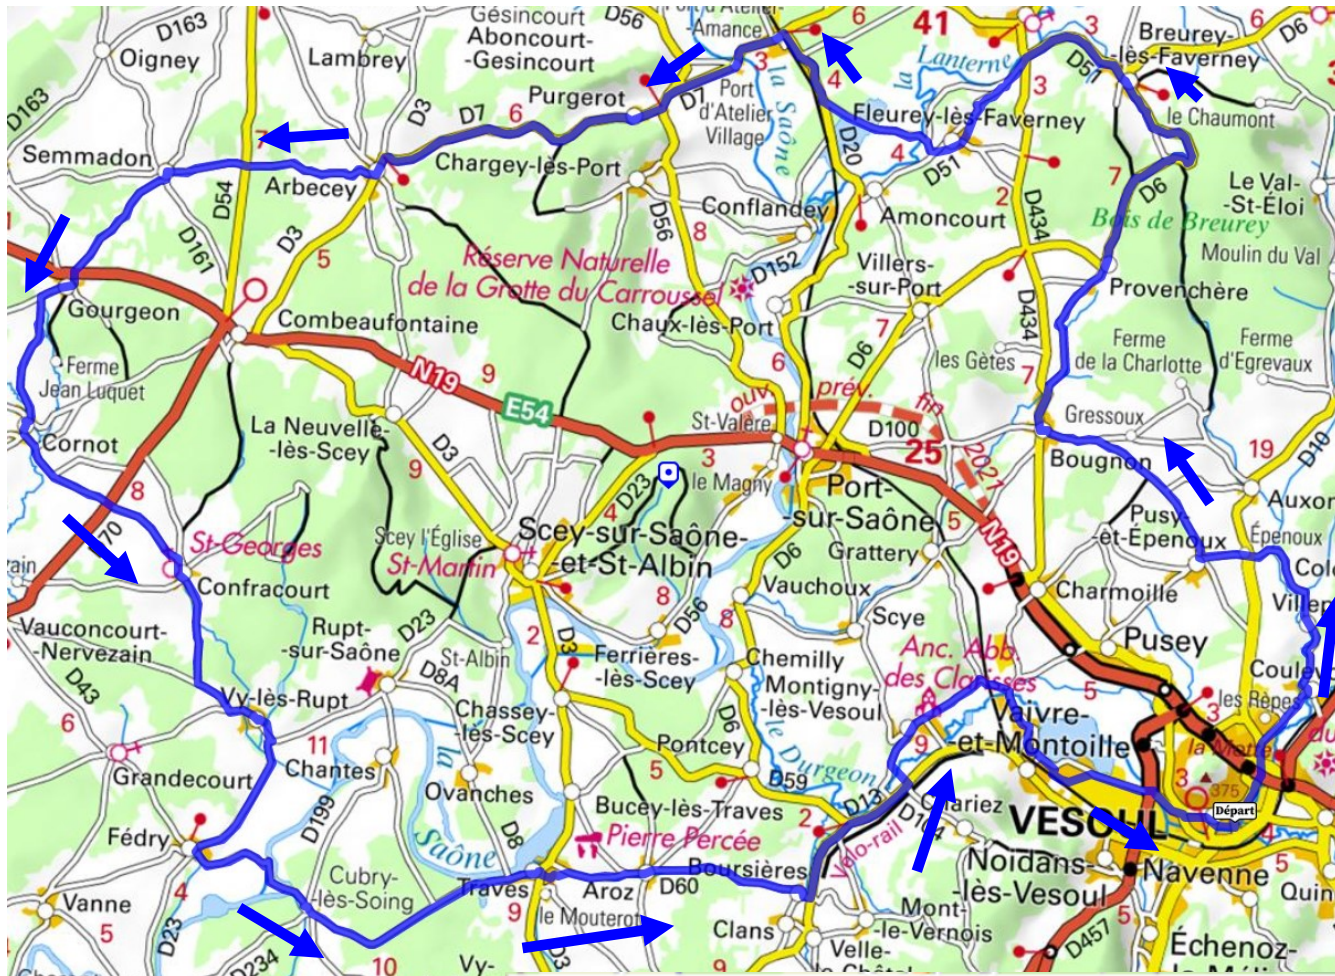

Circuit 145

Purgerot - Cornot - Traves

Distance : 93,72 km

Dénivelé positif : 1 573 m

<https://www.alltrails.com/fr/explore/map/ctv801--2>

145	Purgerot Cornot Traves	
Route	Lieu	k
d118	Coulevon-Pusy	8
x	Bougnon-	17
d6-d51	Breurey-Faverney	25
x-d271-	Fleurey lès Fav-	32
d7	Purgerot-Arbecey	42
d281	Semmadon	47
x	Gourgeon-Cornot	54
x-d164	Confracourt	58
x-d224	Vylès Rupt	62
d23-x	Fédry-Cubry lès Soing	69
x	Traves	74
d60	Aroz-Boursières	77
d13-x	Montigny	82
x	Montoille	85
x	Vesoul	90
D:650		