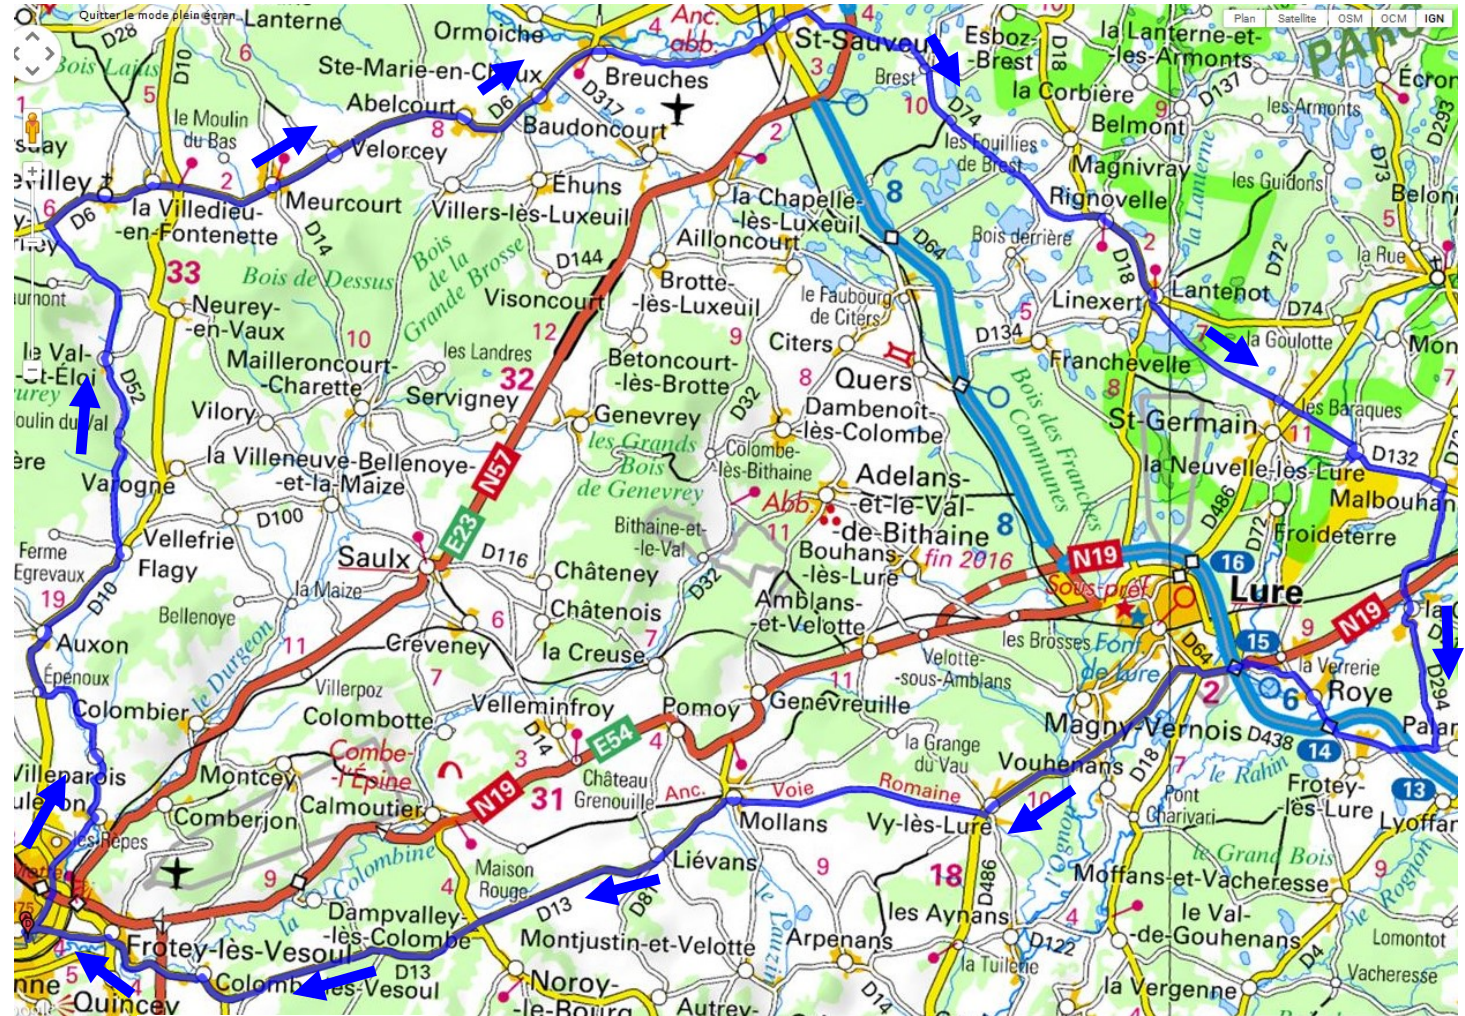

Circuit 108

Equivilley - Lantenot - Mollans

101 km - Total des montées : 843 m

<http://www.gpsies.com/map.do?fileId=ohjmprcrkunynsw>

Route	Lieu	km
D 118 - D10	Coulevon - Flagy	11
D 52	Val St Eloi - Equivilley	21
D 6	La Villedieu - Breuches	32
D 270	St Sauveur	36
D 74	Brest - Les Fouillies	41
D 18	Rignovelle - Lantenot	50
D 314	St Germain	54
D 314	La Nouvelle les Lure	56
D132	Malbouhans	58
D 212	La Côte	61
D 294	Carr. Palante	64
D 213	Roye- A gauche à la sortie	69
X - D 486	Lure	70
D 486	Vy les Lure	76
D 13	Mollans-Lièvens	86
D 13	Vesoul D 570	101

11 km de moins si St Germain – Lure direct